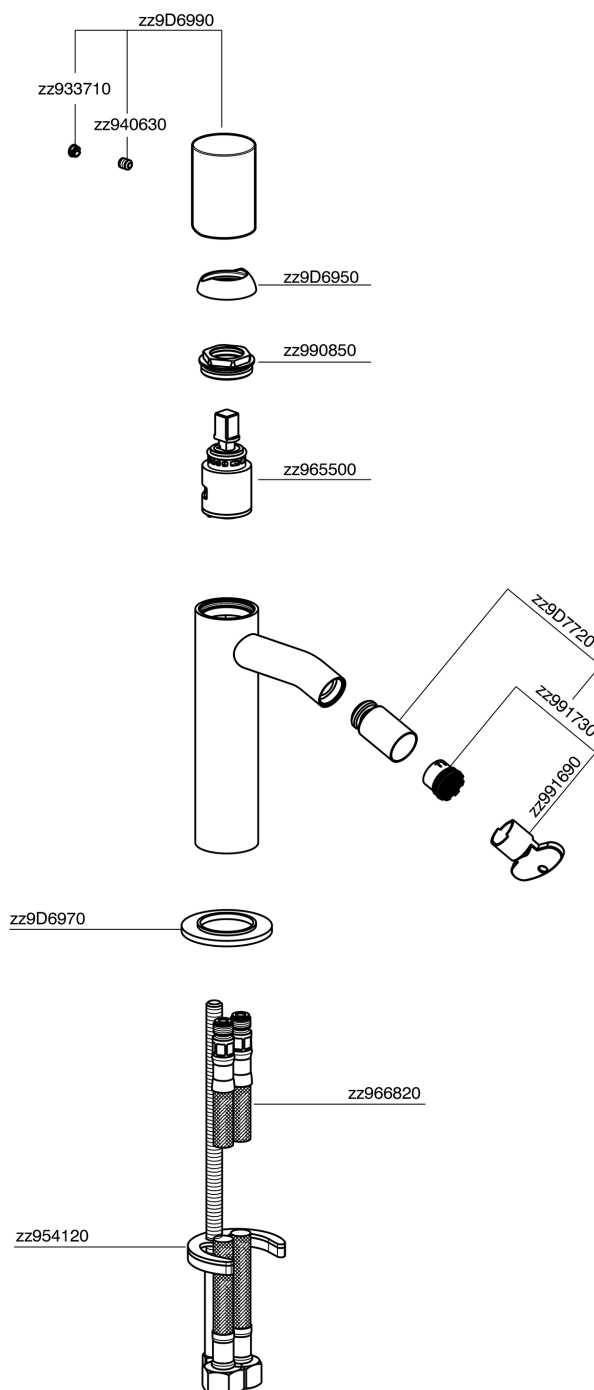

Bidé monomando SMOOTH X32_X3000564

X3000564

<https://es.cisal.it/bide-monomando-smooth-x32-x3000564>

2026-06-15