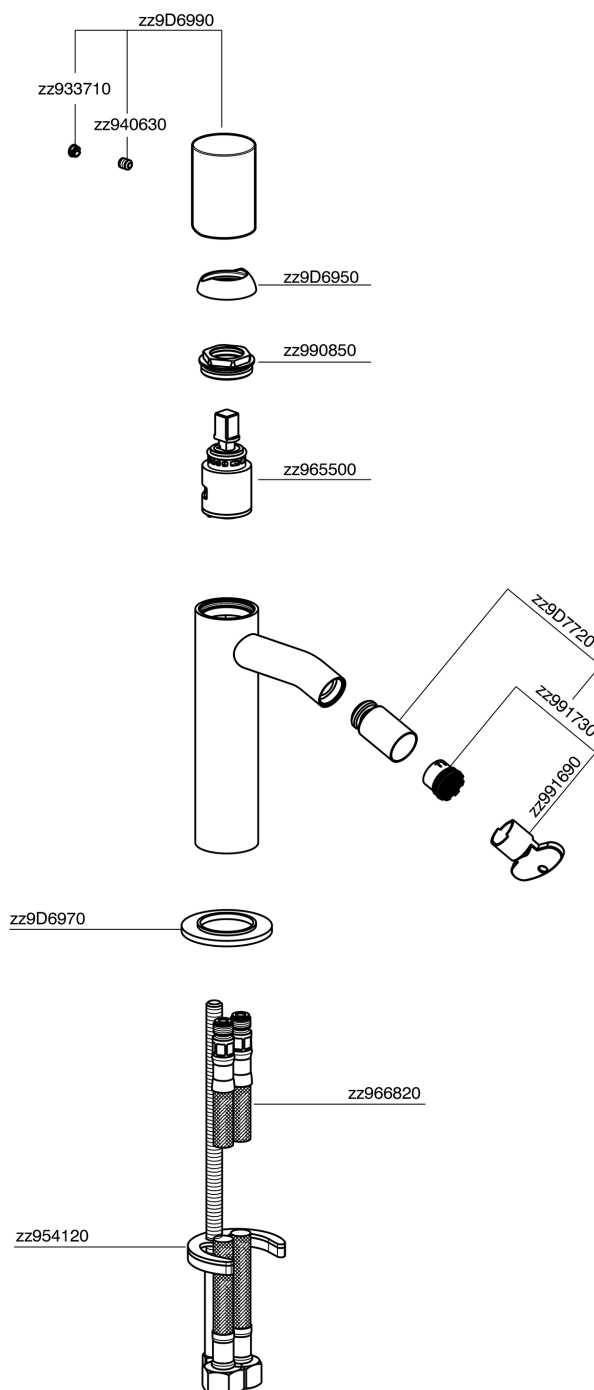

Bidé monomando SMOOTH X32_X3000564

MODELO **X3000564**

Bidé monomando, sin desagüe automático, latiguillos acero G.3/8", con palanca lisa, Inox AISI 316L

ACABADOS DISPONIBLES

-  **D1** D1 Inox Cepillado
-  **5H** 5H Dark Brass Brushed
-  **5L** 5L Brushed Black Titanium
-  **5N** 5N Oro Rosa Cepillado

CARACTERÍSTICAS

Recambio Cartucho **ZZ96550000**

Cartucho Monomando 25 mm

Bidé monomando SMOOTH X32_X3000564

X3000564

<https://es.cisal.it/bide-monomando-smooth-x32-x3000564>

2026-04-30