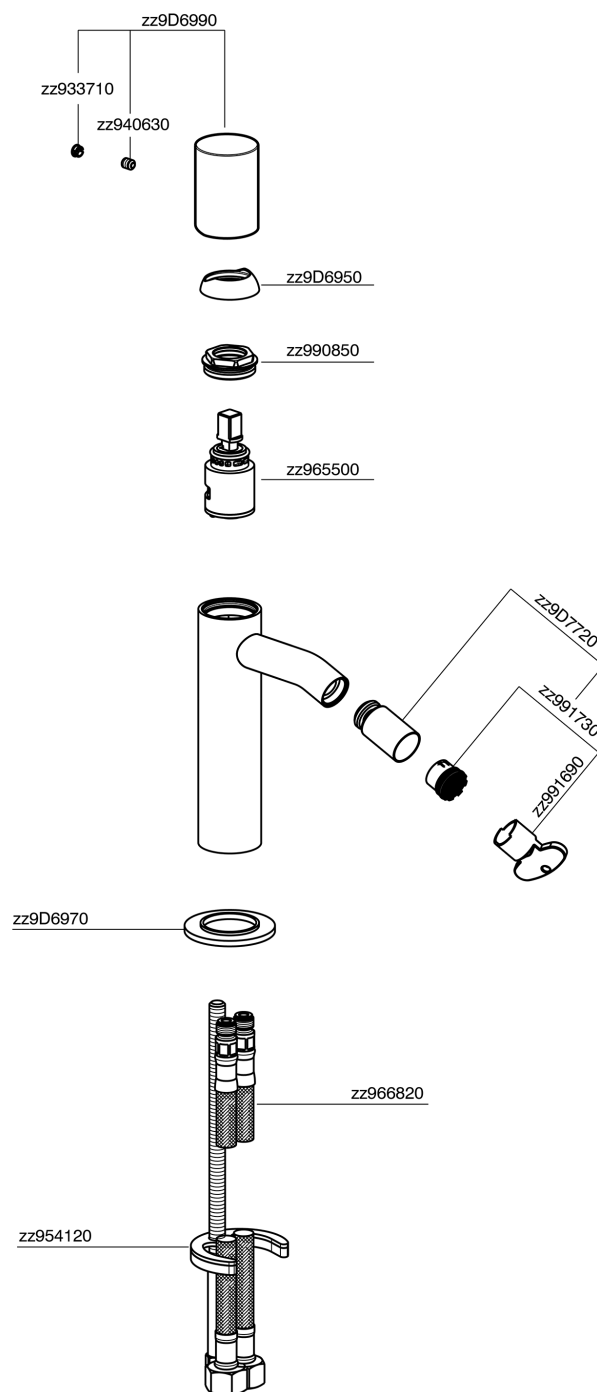

Bidé monomando SMOOTH X32_X3000564

X3000564

<https://es.cisal.it/bide-monomando-smooth-x32-x3000564>

2026-06-19