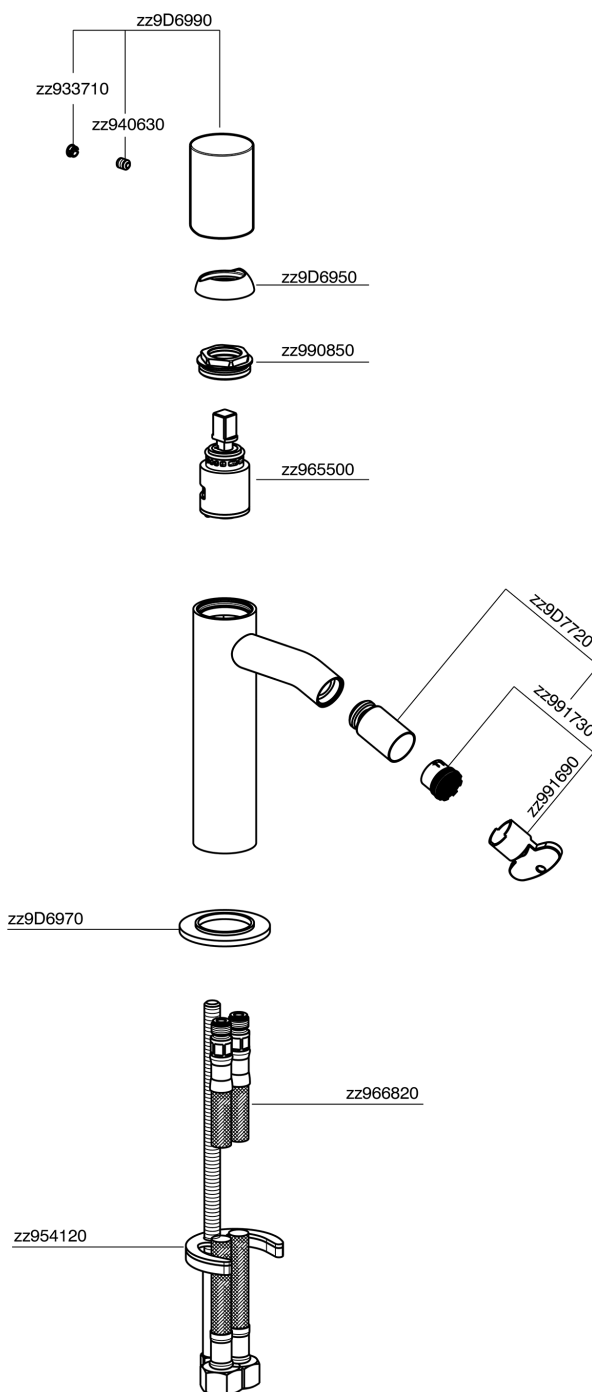

Bidé monomando SMOOTH X32_X3000564

MODELO **X3000564**

Bidé monomando, sin desagüe automático, latiguillos acero G.3/8", con palanca lisa, Inox AISI 316L

ACABADOS DISPONIBLES

-  **D1** D1 Inox Cepillado
-  **5H** 5H Dark Brass Brushed
-  **5L** 5L Brushed Black Titanium
-  **5N** 5N Oro Rosa Cepillado

CARACTERÍSTICAS

Recambio Cartucho **ZZ96550000**

Cartucho Monomando 25 mm

Bidé monomando SMOOTH X32_X3000564

X3000564

<https://es.cisal.it/bide-monomando-smooth-x32-x3000564>

2026-06-17