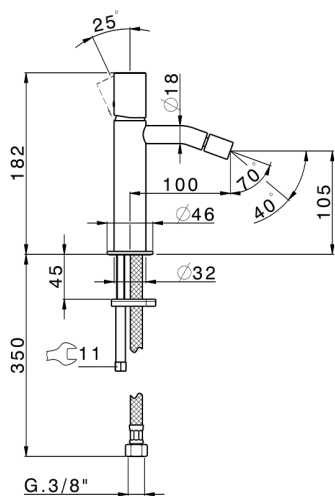

Bidé monomando SMOOTH X32_X3000564

MODELO **X3000564**

Bidé monomando, sin desagüe automático, latiguillos acero G.3/8", con palanca lisa, Inox AISI 316L

ACABADOS DISPONIBLES

-  **D1** D1 Inox Cepillado
-  **5H** 5H Dark Brass Brushed
-  **5L** 5L Brushed Black Titanium
-  **5N** 5N Oro Rosa Cepillado

CARACTERÍSTICAS

Recambio Cartucho **ZZ96550000**

Cartucho Monomando 25 mm

Bidé monomando SMOOTH X32_X3000564

X3000564

<https://es.cisal.it/bide-monomando-smooth-x32-x3000564>

2026-06-17