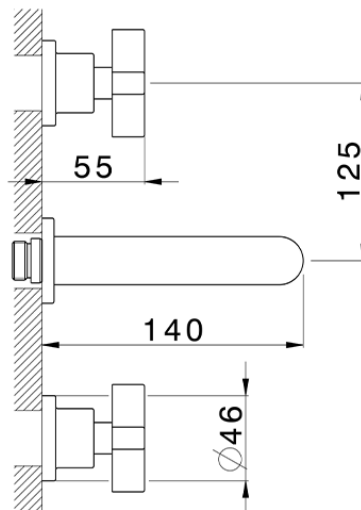

Parte externa lavabo de pared BARCELONA_BA013515

BA013515

<https://es.cisal.it/parte-externa-lavabo-de-pared-barcelona-ba013515>

Serie's code	Size XX
CX 1351	20-35
CF 1351	20-35
CX 0331	20-35
CF 0331	20-35
CX 0200	20-35
CF 0200	20-35
BA 1351	20-35
GS 1351	20-35
GL 1351	20-35
MN 1351	20-35
LN 1351	20-35
LV 1351	33-48
LY 1351	33-48
CU 1351	33-48
SM 1351	30-45
AA 1351	10-30
AC 1351	10-30
AR 1351	15-25
PZ 1351	10-30
RG 1351	10-30
TS 1351	10-30
VT 1351	10-30
CS 1351	10-30
WA 1351	45-68
X1 1351	33-45
X2 1351	33-45
X3 1351	33-45
X4 1351	33-45
X5 1351	33-45
RI 1351	20-35
RM 1351	20-35

Limiti di tolleranza superficie piastrelle
 Adjustment limits for finished tile surface
 Limites de tolérance surface carrelage
 Fliesenoberfläche
 Superficie del azulejo

ZA033510

<https://es.cisal.it/parte-empotrada-lavabo-de-pared-empotrado-za033510>