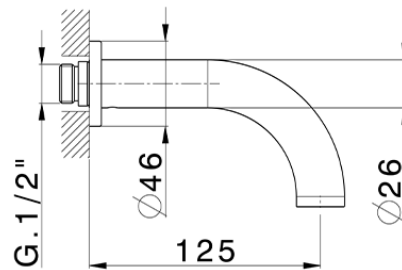

Parte externa lavabo de pared BARCELONA_BA013515

BA013515

<https://es.cisal.it/parte-externa-lavabo-de-pared-barcelona-ba013515>

Serie's code	Size XX
CX 1351	20-35
CF 1351	20-35
CX 0331	20-35
CF 0331	20-35
CX 0200	20-35
CF 0200	20-35
BA 1351	20-35
GS 1351	20-35
GL 1351	20-35
MN 1351	20-35
LN 1351	20-35
LV 1351	33-48
LY 1351	33-48
CU 1351	33-48
SM 1351	30-45
AA 1351	10-30
AC 1351	10-30
AR 1351	15-25
PZ 1351	10-30
RG 1351	10-30
TS 1351	10-30
VT 1351	10-30
CS 1351	10-30
WA 1351	45-68
X1 1351	33-45
X2 1351	33-45
X3 1351	33-45
X4 1351	33-45
X5 1351	33-45
RI 1351	20-35
RM 1351	20-35

Limiti di tolleranza superficie piastrelle
 Adjustment limits for finished tile surface
 Limites de tolérance surface carrelage
 Fliesenoberfläche
 Superficie del azulejo

ZA033510

<https://es.cisal.it/parte-empotrada-lavabo-de-pared-empotrado-za033510>