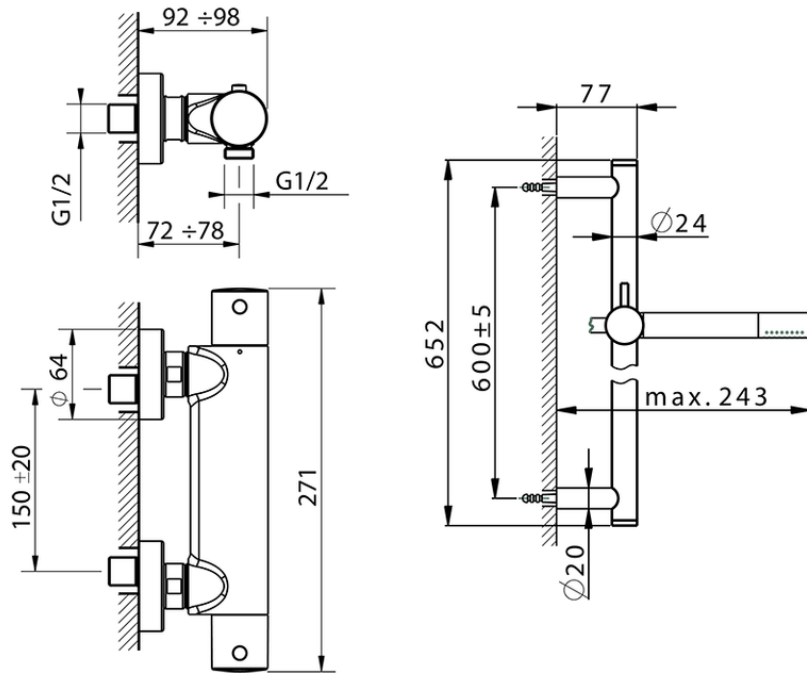

## Ducha termostática con barra-corrediza SLIM\_SMS01010

SMS01010

<https://es.cisal.it/ducha-termostatica-con-barra-corrediza-slim-sms01010>

2026-06-15