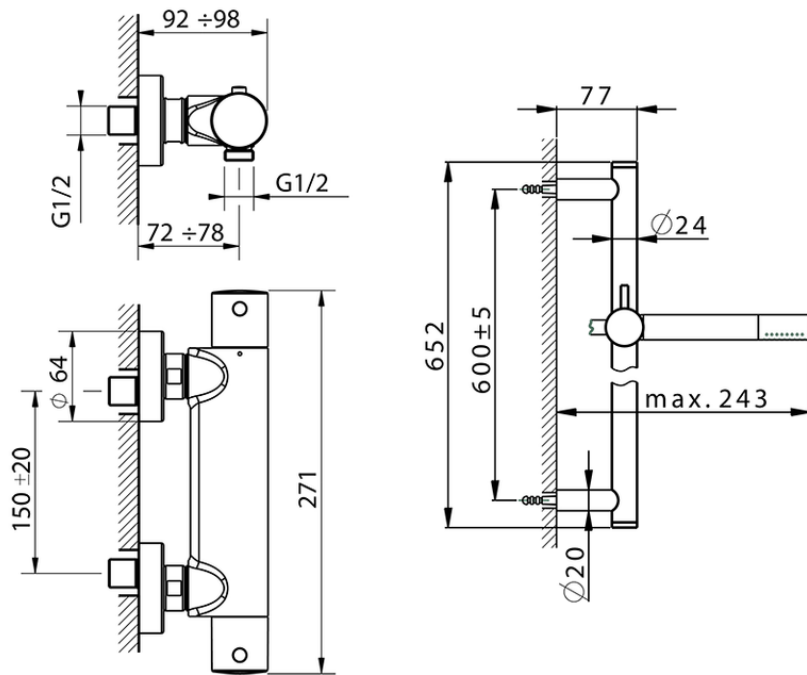

## Ducha termostática con barra-corrediza SLIM\_SMS01010

SMS01010

<https://es.cisal.it/ducha-termostatica-con-barra-corrediza-slim-sms01010>

2026-05-01