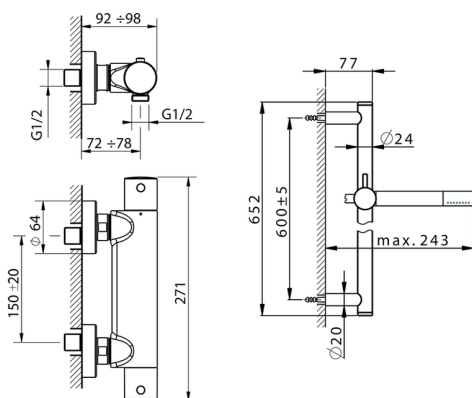

Ducha termostática con barra-corrediza SLIM_SMS01010

MODELO **SMS01010**

Ducha termostática con barra-corrediza, Barra 60 cm con soporte corredero, duchita una función minimal de Latón, flexible liso SUPREME 150 cm

ACABADOS DISPONIBLES

-  **21** 21 Cromo
-  **2B** 2B Niquel Brillo
-  **40** 40 Negro Mate
-  **4Q** 4Q Blanco Mate

CARACTERÍSTICAS

Recambio Cartucho **24.04A.PP**

Cartucho Termostático Plus P 8X20

Termostático