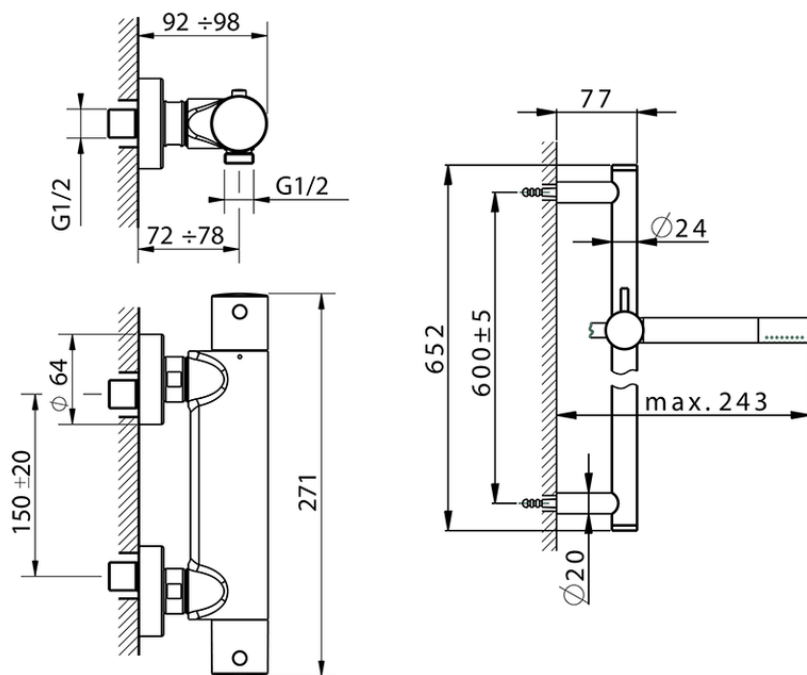

Ducha termostática con barra-corrediza SLIM_SMS01010

SMS01010

<https://es.cisal.it/ducha-termostatica-con-barra-corrediza-slim-sms01010>

2026-05-03