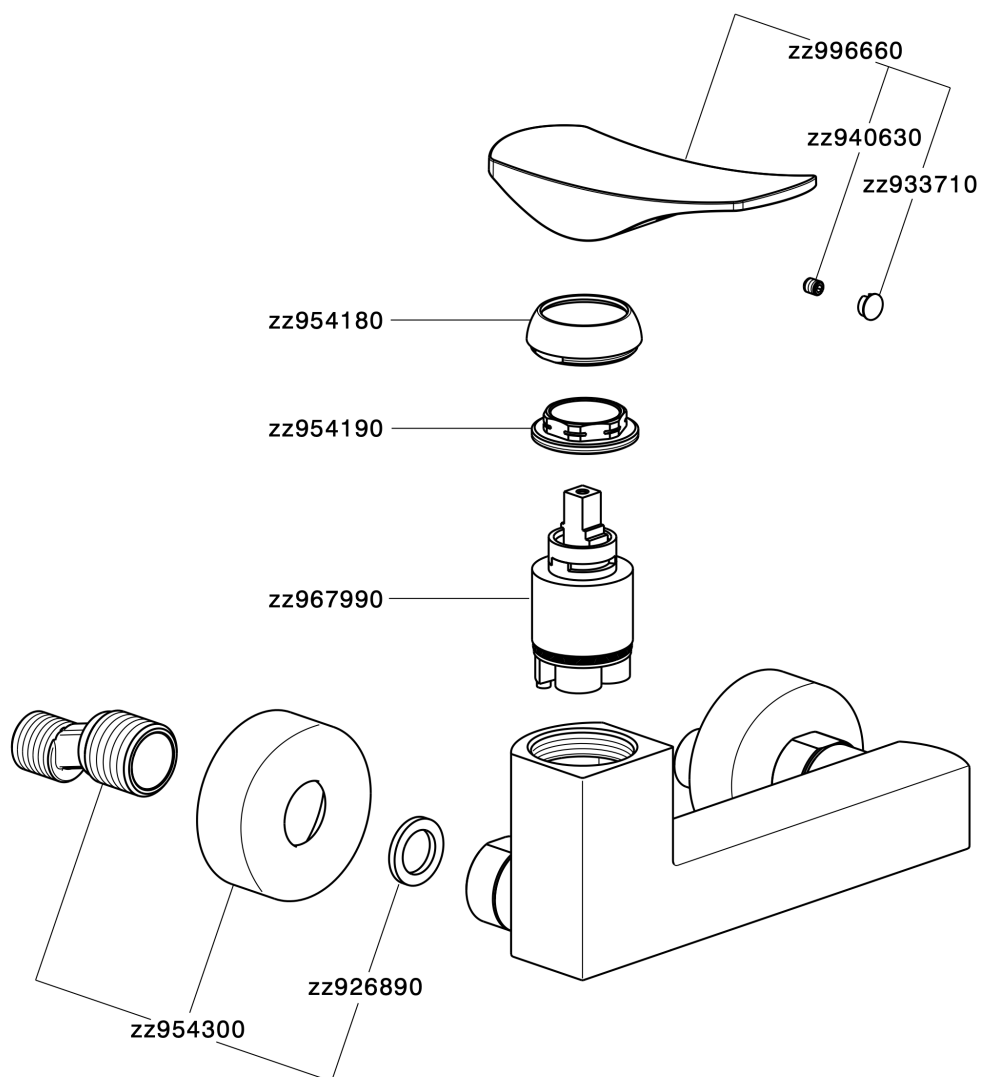

## Ducha monomando ROADSTER ACCENT\_RA000440

RA000440

<https://es.cisal.it/ducha-monomando-roadster-accent-ra000440>

2025-01-15