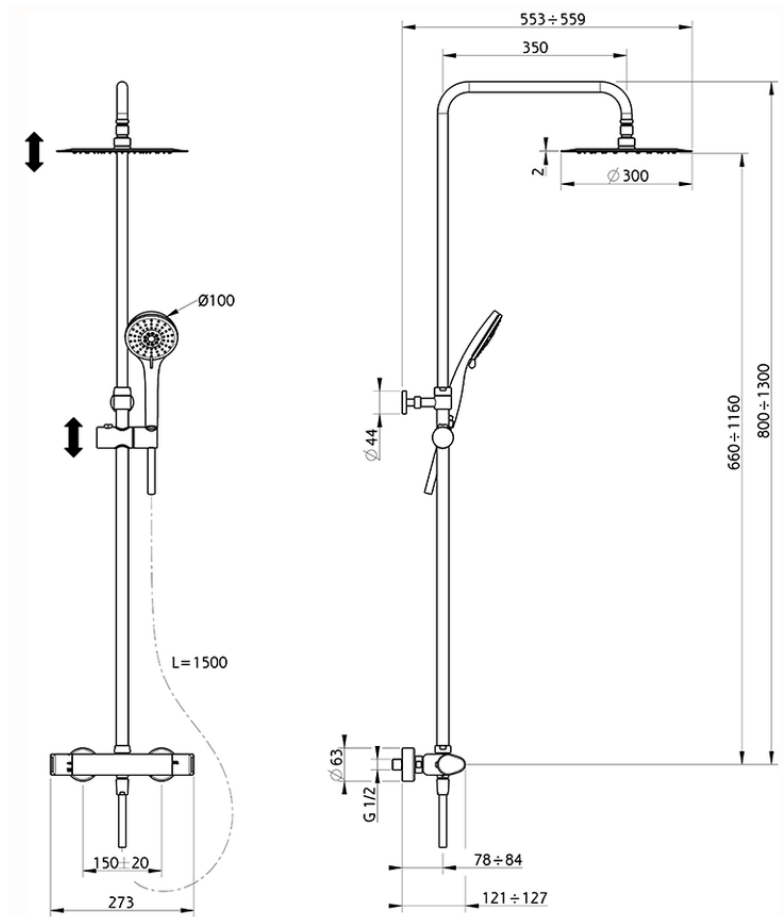

## Columna termostática ducha 2 funciones COLUMNAS DUCHA\_A3C82090

A3C82090

<https://es.cisal.it/columna-termostatica-ducha-2-funciones-columns-ducha-a3c82090>

2025-01-15