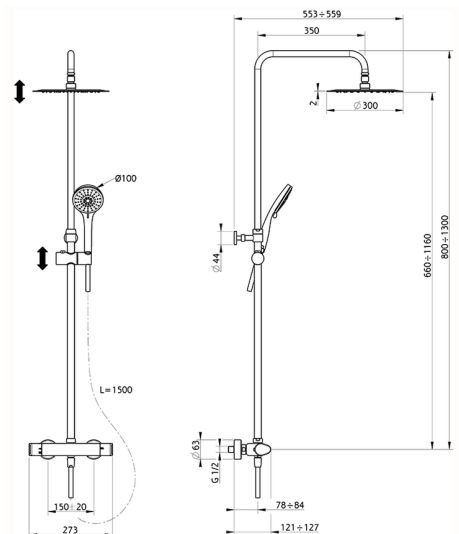

Columna termostática ducha 2 funciones COLUMNAS DUCHA_A3C82090

MODELO **A3C82090**

Columna termostática ducha 2 funciones, devia stop 2 salidas, columna telescópica, soporte duchita corredizo, duchita 3 funciones Ø 100 mm de ABS, rociador redondo Ø 300 mm de INOX, flexible liso SILVERFLEX 150 cm

ACABADOS DISPONIBLES

CARACTERÍSTICAS

Recambio Cartucho **22.04A.AR - ZZ97279004**

Cartucho Termostático Argo 2 (filtro lungo)

DeviaStop

La tecnología Cisol DeviaStop le permite ajustar el caudal de agua y dirigirla hacia la salida elegida (rociador superior, ducha de mano, etc.).