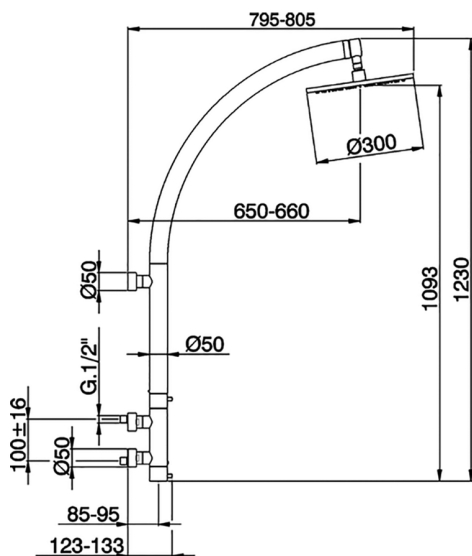

Columna termostática ducha mural WELLNESS_LNC91010

MODELO **LNC91010**

Columna termostática ducha mural,mezclador termostático entre-ejes 100 mm,columna fija,rociador redondo Ø 300 mm es.8 mm de LATÓN

ACABADOS DISPONIBLES

CARACTERÍSTICAS

Recambio Cartucho **22.04A.AR - ZZ97279004**

Cartucho Termostático Argo 2 (filtro lungo)

Termostático

El termostático Cisal es tu gestor personal del agua, ayudándote a manejar, controlar y ahorrar agua y energía.

2025-01-02