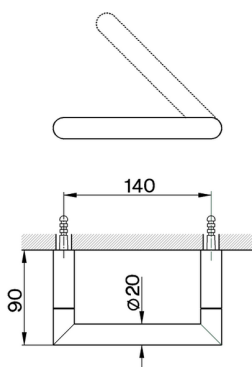

Porta rollo ACCESORIOS BAÑO_SY090400

MODELO **SY090400**

Porta rollo

ACABADOS DISPONIBLES

21 21 Cromo

2B 2B Niquel Brillo

2F 2F Niquel Cepillado

2P 2P Oro Rosa

2Q 2Q Black Titanium

40 40 Negro Mate

4Q 4Q Blanco Mate

CARACTERÍSTICAS

Porta rollo ACCESORIOS BAÑO_SY090400

SY090400

<https://es.cisal.it/porta-rollo-accesorios-bano-sy090400>

2026-05-03