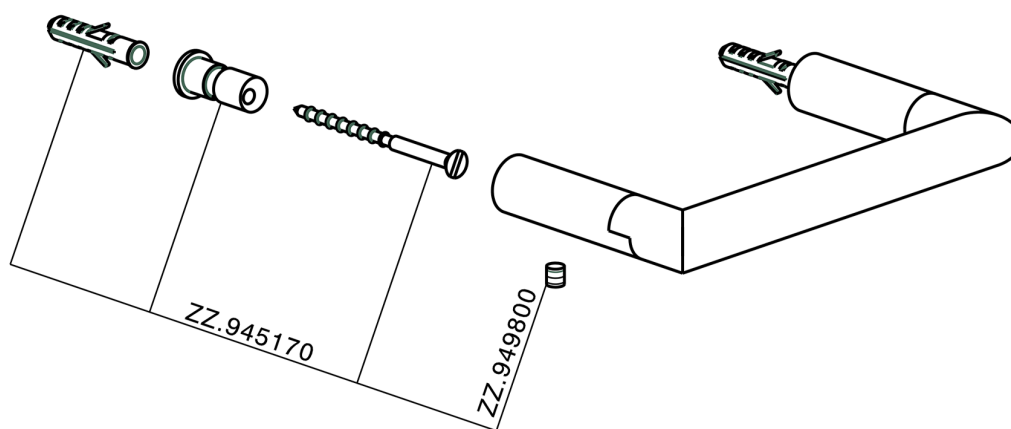

Porta rollo ACCESORIOS BAÑO_SY090400

MODELO **SY090400**

Porta rollo

ACABADOS DISPONIBLES

21 21 Cromo

2B 2B Niquel Brillo

2F 2F Niquel Cepillado

2P 2P Oro Rosa

2Q 2Q Black Titanium

40 40 Negro Mate

4Q 4Q Blanco Mate

CARACTERÍSTICAS

Porta rollo ACCESORIOS BAÑO_SY090400

SY090400

<https://es.cisal.it/porta-rollo-accesorios-bano-sy090400>

2026-05-03