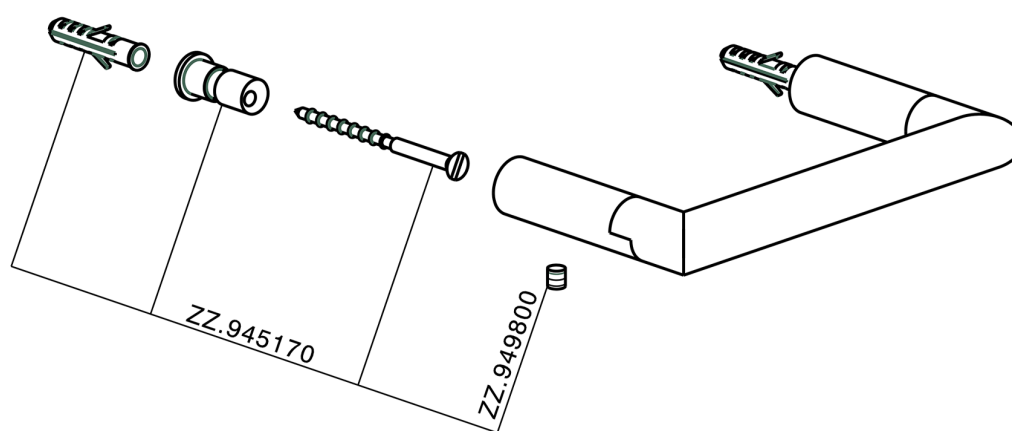

Porta rollo ACCESORIOS BAÑO_SY090400

MODELO **SY090400**

Porta rollo

ACABADOS DISPONIBLES

21 21 Cromo

2B 2B Niquel Brillo

2F 2F Niquel Cepillado

2P 2P Oro Rosa

2Q 2Q Black Titanium

40 40 Negro Mate

4Q 4Q Blanco Mate

CARACTERÍSTICAS

Porta rollo ACCESORIOS BAÑO_SY090400

SY090400

<https://es.cisal.it/porta-rollo-accesorios-bano-sy090400>

2026-06-19