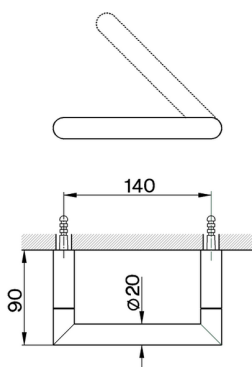

Porta rollo ACCESORIOS BAÑO_SY090400

MODELO **SY090400**

Porta rollo

ACABADOS DISPONIBLES

21 21 Cromo

2B 2B Niquel Brillo

2F 2F Niquel Cepillado

2P 2P Oro Rosa

2Q 2Q Black Titanium

40 40 Negro Mate

4Q 4Q Blanco Mate

CARACTERÍSTICAS

Porta rollo ACCESORIOS BAÑO_SY090400

SY090400

<https://es.cisal.it/porta-rollo-accesorios-bano-sy090400>

2026-06-19