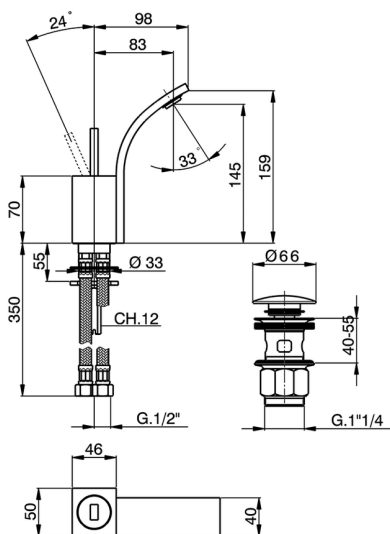

Bidé monomando WAVE_WA000552

MODELO **WA000552**

Bidé monomando, con desagüe Click Clack
1"1/4, latiguillos acero G.3/8"

ACABADOS DISPONIBLES

-  **21** 21 Cromo
-  **2F** 2F Niquel Cepillado
-  **2Q** 2Q Black Titanium

CARACTERÍSTICAS

Recambio Cartucho **ZZ93197000**

Cartucho monocomando Joystick 38 mm

2024-12-22