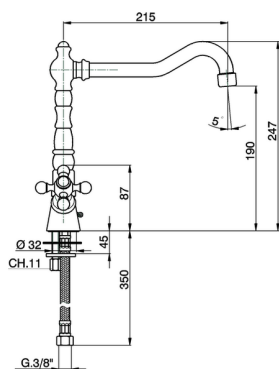

Fregadero KITCHEN_RE000520

MODELO **RE000520**

Fregadero,caño giratorio,latiguillos acero G.3/8"

ACABADOS DISPONIBLES

21 21 Cromo

26 26 Cobre Viejo

27 27 Bronce Viejo

CARACTERÍSTICAS

Fregadero KITCHEN_RE000520

cisal

RE 00052 (RE 00053)

- Monoforo lavello
- Single hole sink mixer
- Einloch-Spültischbatterie
- Mélangeur monotrou évier

bar	PORTATA BOCCA DI EROGAZIONE * SPOUT FLOW RATE DURCHFLUSS WANNENEINLAUF DEBIT BEC DEVERSEUR l/min.
0.5	5.5
1	8
2	11
3	13.5
4	15.5
5	17.5