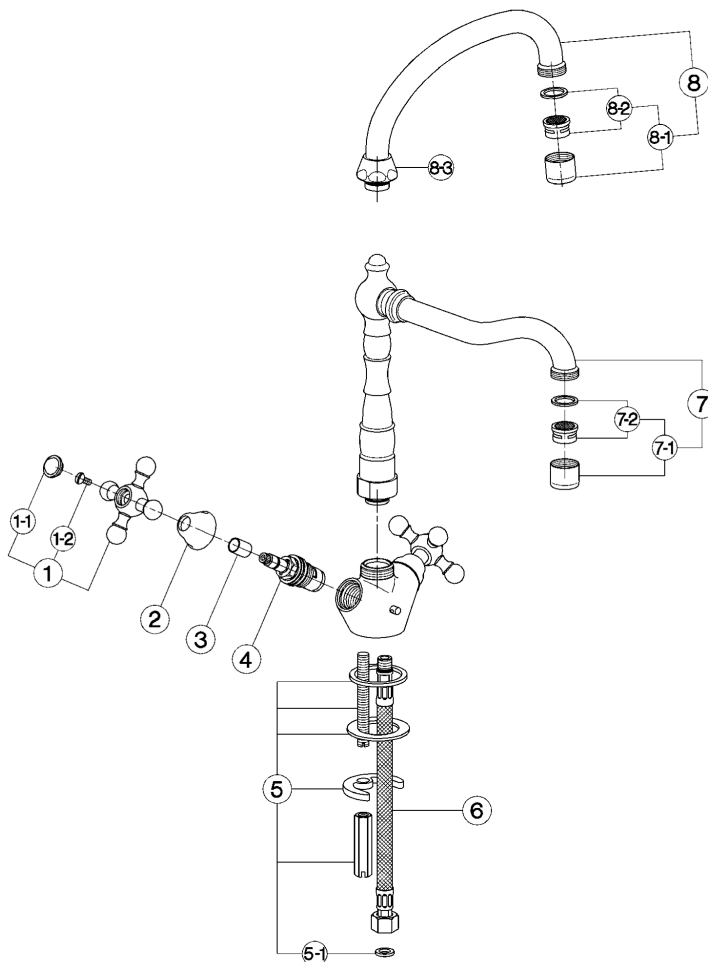

Fregadero KITCHEN_RE000520

MODELO **RE000520**

Fregadero,caño giratorio,latiguillos acero G.3/8"

ACABADOS DISPONIBLES

21 21 Cromo

26 26 Cobre Viejo

27 27 Bronce Viejo

CARACTERÍSTICAS

Fregadero KITCHEN_RE000520

cisal

RE 00052 (RE 00053)

- Monoforo lavello
- Single hole sink mixer
- Einloch-Spültischbatterie
- Mélangeur monotrou évier

bar	PORTATA BOCCA DI EROGAZIONE * SPOUT FLOW RATE DURCHFLUSS WANNENEINLAUF DEBIT BEC DEVERSEUR l/min.
0.5	5.5
1	8
2	11
3	13.5
4	15.5
5	17.5