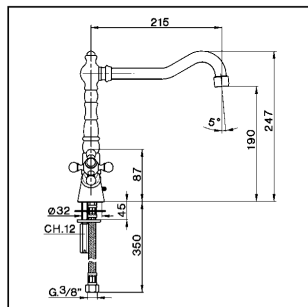

Fregadero KITCHEN_RE000520

MODELO **RE000520**

Fregadero,caño giratorio,latiguillos acero G.3/8"

ACABADOS DISPONIBLES

21 21 Cromo

26 26 Cobre Viejo

27 27 Bronce Viejo

CARACTERÍSTICAS

Fregadero KITCHEN_RE000520

cisal

RE 00052 (RE 00053)

- Monoforo lavello
- Single hole sink mixer
- Einloch-Spültischbatterie
- Mélangeur monotrou évier

bar	PORTATA BOCCA DI EROGAZIONE * SPOUT FLOW RATE DURCHFLUSS WANNENEINLAUF DEBIT BEC DEVERSEUR l/min.
0.5	5.5
1	8
2	11
3	13.5
4	15.5
5	17.5