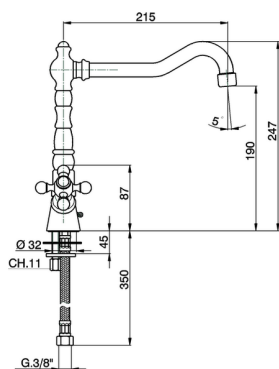

## Fregadero KITCHEN\_RE000520

MODELO **RE000520**

Fregadero,caño giratorio,latiguillos acero G.3/8"

ACABADOS DISPONIBLES

- 
**21** 21 Cromo
- 
**26** 26 Cobre Viejo
- 
**27** 27 Bronce Viejo

CARACTERÍSTICAS

### RE 00052 (RE 00053)

- Monoforo lavello
- Single hole sink mixer
- Einloch-Spültischbatterie
- Mélangeur monotrou évier

bar	PORTATA BOCCA DI EROGAZIONE * SPOUT FLOW RATE DURCHFLOSS WANNENEINLAUF DEBIT BEC DEVERSEUR l/min.
0.5	5.5
1	8
2	11
3	13.5
4	15.5
5	17.5