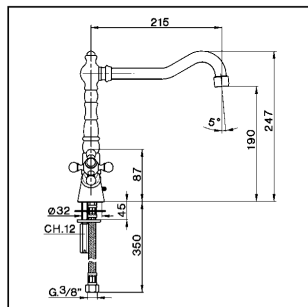

## Fregadero KITCHEN\_RE000520

MODELO **RE000520**

Fregadero,caño giratorio,latiguillos acero G.3/8"

ACABADOS DISPONIBLES

- 
**21** 21 Cromo
- 
**26** 26 Cobre Viejo
- 
**27** 27 Bronce Viejo

CARACTERÍSTICAS

### RE 00052 (RE 00053)

- Monoforo lavello
- Single hole sink mixer
- Einloch-Spültischbatterie
- Mélangeur monotrou évier

bar	PORTATA BOCCA DI EROGAZIONE * SPOUT FLOW RATE DURCHFLOSS WANNENEINLAUF DEBIT BEC DEVERSEUR l/min.
0.5	5.5
1	8
2	11
3	13.5
4	15.5
5	17.5