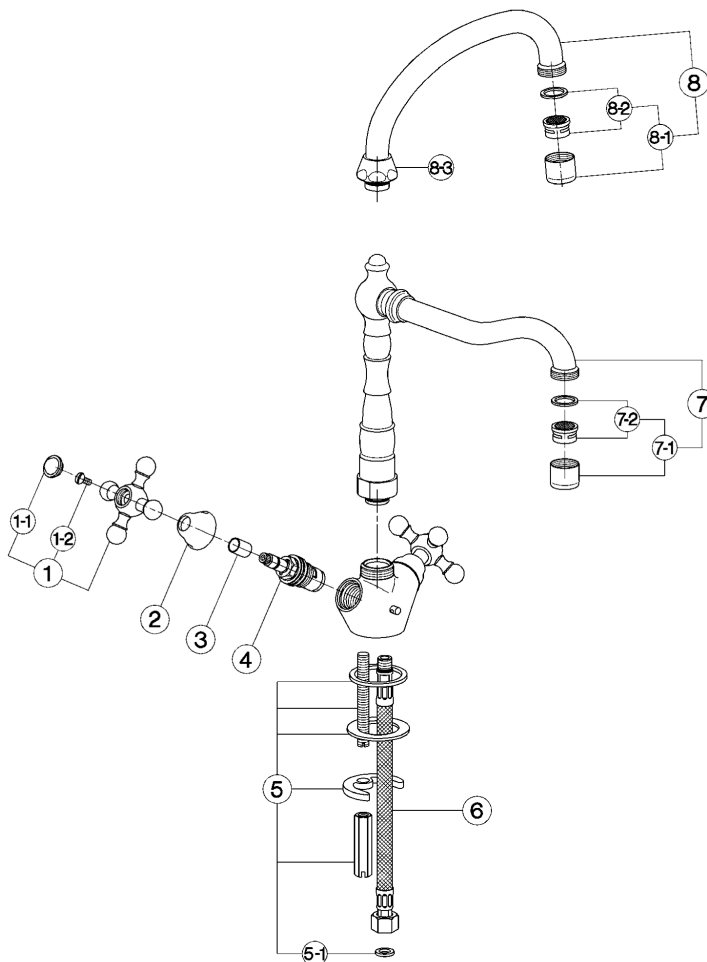

## Fregadero KITCHEN\_RE000520

MODELO **RE000520**

Fregadero,caño giratorio,latiguillos acero G.3/8"

ACABADOS DISPONIBLES

- 
**21** 21 Cromo
- 
**26** 26 Cobre Viejo
- 
**27** 27 Bronce Viejo

CARACTERÍSTICAS

## Fregadero KITCHEN\_RE000520

### RE 00052 (RE 00053)

- Monoforo lavello
- Single hole sink mixer
- Einloch-Spültischbatterie
- Mélangeur monotrou évier

bar	PORTATA BOCCA DI EROGAZIONE * SPOUT FLOW RATE DURCHFLOSS WANNENEINLAUF DEBIT BEC DEVERSEUR l/min.
0.5	5.5
1	8
2	11
3	13.5
4	15.5
5	17.5