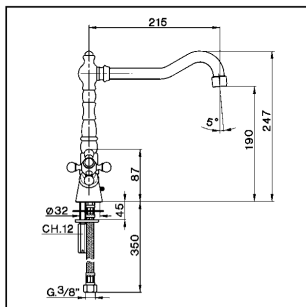

## Fregadero KITCHEN\_RE000520

MODELO **RE000520**

Fregadero,caño giratorio,latiguillos acero G.3/8"

ACABADOS DISPONIBLES

**21** 21 Cromo

**26** 26 Cobre Viejo

**27** 27 Bronce Viejo

CARACTERÍSTICAS

### RE 00052 (RE 00053)

- Monoforo lavello
- Single hole sink mixer
- Einloch-Spültischbatterie
- Mélangeur monotrou évier

bar	PORTATA BOCCA DI EROGAZIONE * SPOUT FLOW RATE DURCHFLUSS WANNENEINLAUF DEBIT BEC DEVERSEUR l/min.
0.5	5.5
1	8
2	11
3	13.5
4	15.5
5	17.5