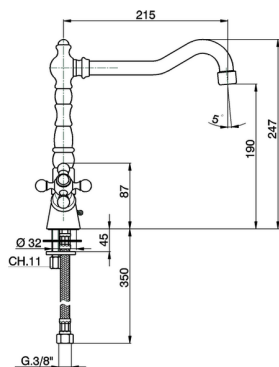

## Fregadero KITCHEN\_RE000520

MODELO **RE000520**

Fregadero,caño giratorio,latiguillos acero G.3/8"

ACABADOS DISPONIBLES

**21** 21 Cromo

**26** 26 Cobre Viejo

**27** 27 Bronce Viejo

CARACTERÍSTICAS

### RE 00052 (RE 00053)

- Monoforo lavello
- Single hole sink mixer
- Einloch-Spültischbatterie
- Mélangeur monotrou évier

bar	PORTATA BOCCA DI EROGAZIONE * SPOUT FLOW RATE DURCHFLUSS WANNENEINLAUF DEBIT BEC DEVERSEUR l/min.
0.5	5.5
1	8
2	11
3	13.5
4	15.5
5	17.5