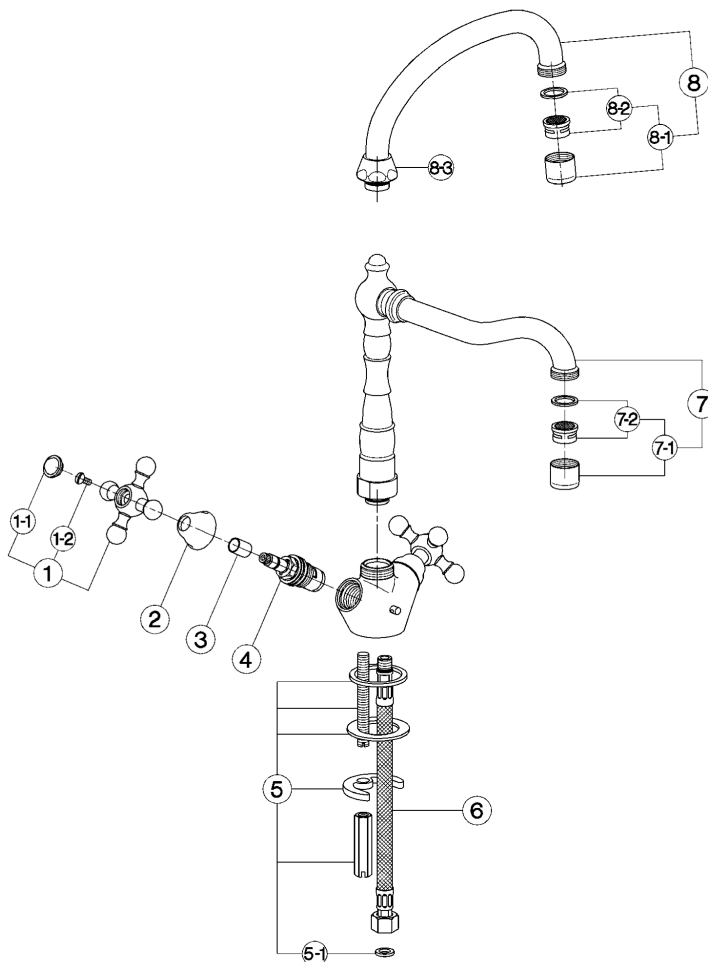

## Fregadero KITCHEN\_RE000520

MODELO **RE000520**

Fregadero,caño giratorio,latiguillos acero G.3/8"

ACABADOS DISPONIBLES

**21** 21 Cromo

**26** 26 Cobre Viejo

**27** 27 Bronce Viejo

CARACTERÍSTICAS

### RE 00052 (RE 00053)

- Monoforo lavello
- Single hole sink mixer
- Einloch-Spültischbatterie
- Mélangeur monotrou évier

bar	PORTATA BOCCA DI EROGAZIONE * SPOUT FLOW RATE DURCHFLUSS WANNENEINLAUF DEBIT BEC DEVERSEUR l/min.
0.5	5.5
1	8
2	11
3	13.5
4	15.5
5	17.5