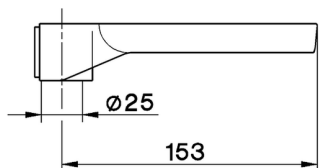

Jabonera SHOWER_ZA009101

MODELO **ZA009101**

Jabonera

ACABADOS DISPONIBLES

 **00** 00 Sin acabado

CARACTERÍSTICAS

2024-12-22