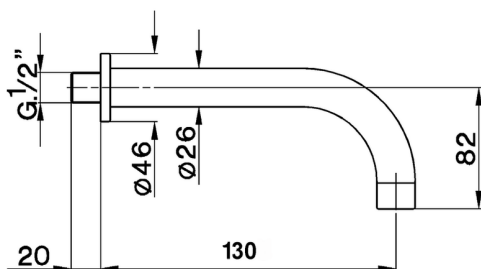

## Caño de erogación COMPLEMENTOS\_ZA001253

MODELO **ZA001253**

Caño de erogación, L.130 mm, conexión 1/2" M

ACABADOS DISPONIBLES

**21** 21 Cromo

**2A** 2A Niquel Satinado Cepillado

CARACTERÍSTICAS

2026-04-30