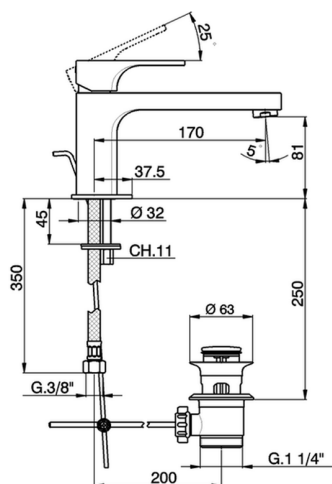

Lavabo monomando EnergySave CUBIC_CU001515

MODELO **CU001515**

Lavabo monomando EnergySave, con desagüe automático 1"1/4, latiguillos acero G.3/8"

ACABADOS DISPONIBLES

-  **21** 21 Cromo
-  **2B** 2B Niquel Brillo
-  **2F** 2F Niquel Cepillado
-  **40** 40 Negro Mate

CARACTERÍSTICAS

Recambio Cartucho **ZZ96691000**

Cartucho Monomando 25 mm

EcoStop

La función EcoStop limita el caudal del agua aproximadamente el 50% de la salida máxima con una leve resistencia en la maneta. Basta con empujar ligeramente más allá de la mitad del tope sólo cuando se requiera la salida máxima de agua. Esto permitirá ahorrar hasta un 50% de agua.