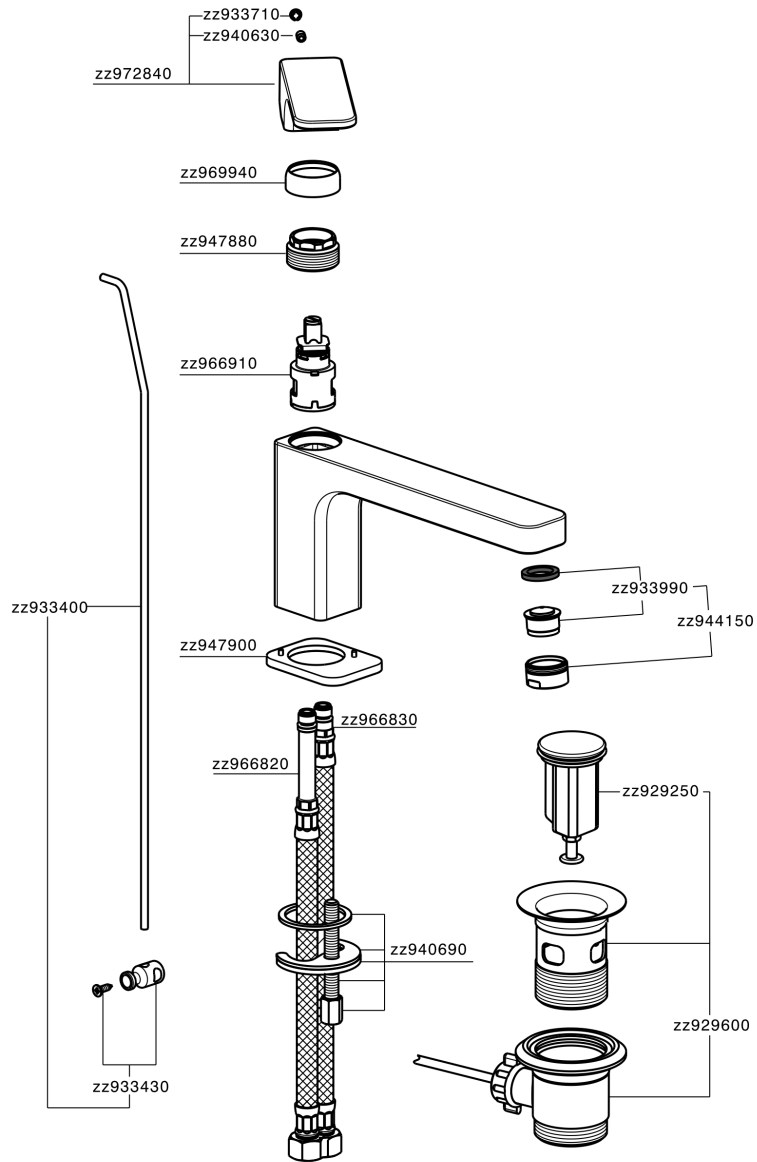

Lavabo monomando EnergySave CUBIC_CU001515

CU001515

<https://es.cisal.it/lavabo-monomando-energysave-cubic-cu001515>

2026-05-01