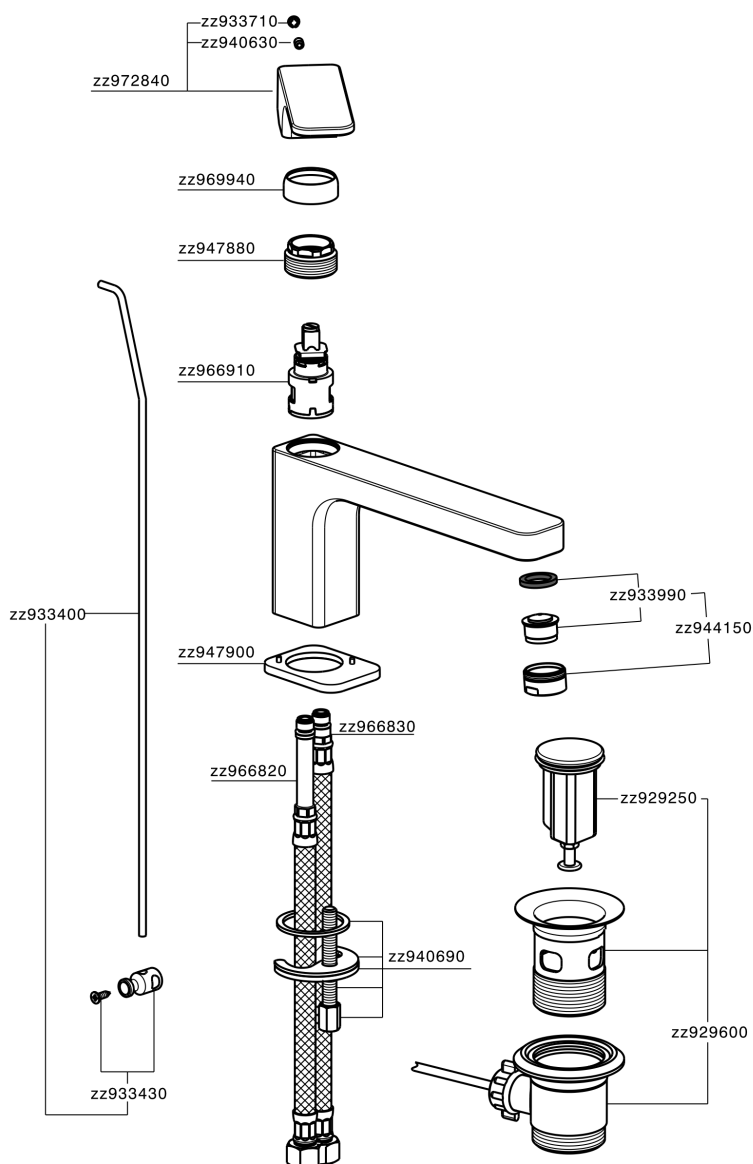

Lavabo monomando EnergySave CUBIC_CU001515

CU001515

<https://es.cisal.it/lavabo-monomando-energysave-cubic-cu001515>

2026-05-01