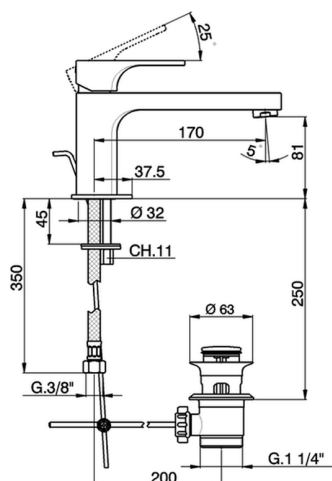

Lavabo monomando EnergySave CUBIC_CU001515

MODELO **CU001515**

Lavabo monomando EnergySave, con desagüe automático 1"1/4, latiguillos acero G.3/8"

ACABADOS DISPONIBLES

-  **21** 21 Cromo
-  **2B** 2B Niquel Brillo
-  **2F** 2F Niquel Cepillado
-  **40** 40 Negro Mate

CARACTERÍSTICAS

Recambio Cartucho **ZZ96691000**

Cartucho Monomando 25 mm

EcoStop

La función EcoStop limita el caudal del agua aproximadamente el 50% de la salida máxima con una leve resistencia en la maneta. Basta con empujar ligeramente más allá de la mitad del tope sólo cuando se requiera la salida máxima de agua. Esto permitirá ahorrar hasta un 50% de agua.