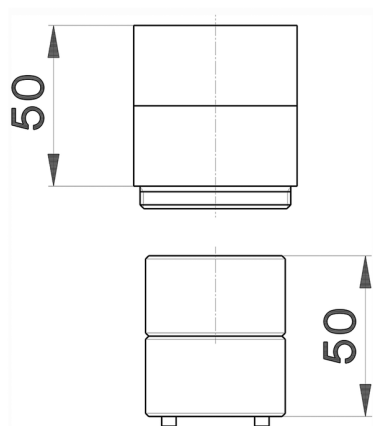

Alargador +50 mm COMPLEMENTOS_ZA008061

MODELO **ZA008061**

Alargador 50 mm, para monomando ducha para empotrar art.300 - 301, serie AT,EO,EU,FU,ZE,AY,MA,MG

ACABADOS DISPONIBLES

 **04** 04 Sin acabado

CARACTERÍSTICAS