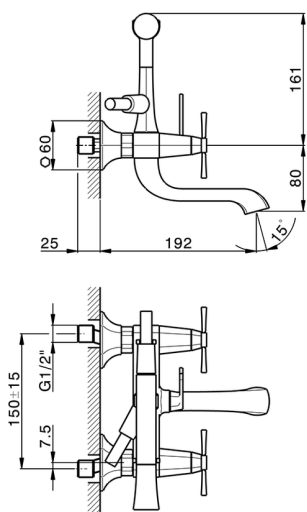

CARACTERÍSTICAS

2026-05-06