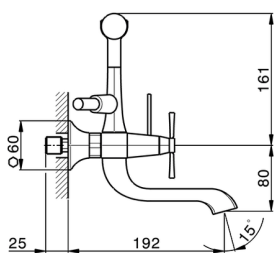

Bañera con duplex **CHERIE_CX000100**

MODELO **CX000100**

Bañera con duplex, Duchita una función Chérie de Latón, flexible liso SUPREME 150 cm

ACABADOS DISPONIBLES

- 
6T 6T Cromo/Negro Mate
- 
7C 7C Oro/Negro Mate
- 
7D 7D Niquel Brillo/Negro Mate
- 
7E 7E Oro Rosa/Negro Mate