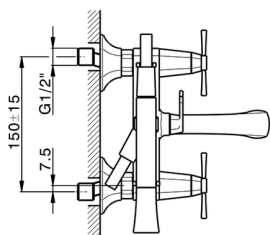

Bañera con duplex **CHERIE_CX000100**

MODELO **CX000100**

Bañera con duplex, Duchita una función Chérie de Latón, flexible liso SUPREME 150 cm

ACABADOS DISPONIBLES

- 
6T 6T Cromo/Negro Mate
- 
7C 7C Oro/Negro Mate
- 
7D 7D Niquel Brillo/Negro Mate
- 
7E 7E Oro Rosa/Negro Mate