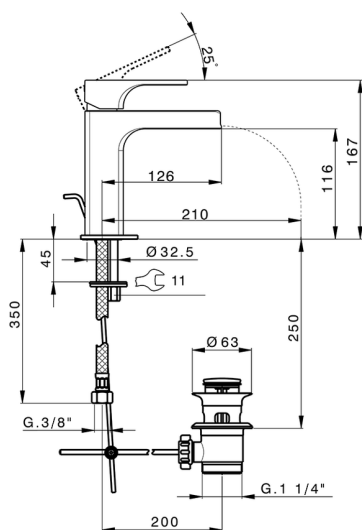

Lavabo monomando large CUBIC_CU00C494

MODELO **CU00C494**

Lavabo monomando large, caño cascada, con desagüe automático 1"1/4, latiguillos acero G.3/8"

ACABADOS DISPONIBLES

21 21 Cromo

2B 2B Niquel Brillo

2F 2F Niquel Cepillado

CARACTERÍSTICAS

Recambio Cartucho **ZZ94240000**

Cartucho Monomando 25 mm

2026-06-24