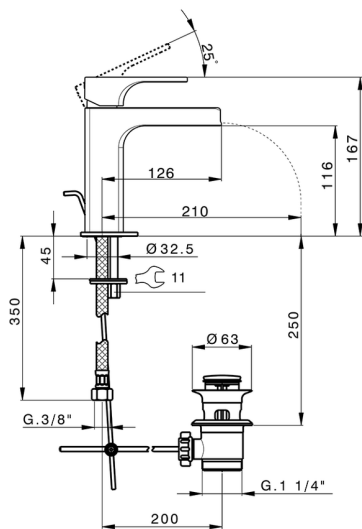

Lavabo monomando large CUBIC_CU00C494

MODELO **CU00C494**

Lavabo monomando large, caño cascada, con desagüe automático 1"1/4, latiguillos acero G.3/8"

ACABADOS DISPONIBLES

-  **21** 21 Cromo
-  **2B** 2B Niquel Brillo
-  **2F** 2F Niquel Cepillado

CARACTERÍSTICAS

Recambio Cartucho **ZZ94240000**

Cartucho Monomando 25 mm

2026-05-01