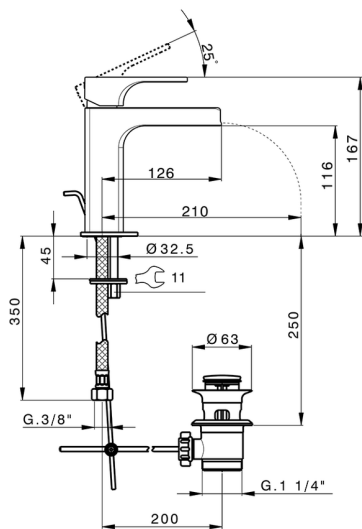

Lavabo monomando large CUBIC_CU00C494

MODELO **CU00C494**

Lavabo monomando large, caño cascada, con desagüe automático 1"1/4, latiguillos acero G.3/8"

ACABADOS DISPONIBLES

- 
21 21 Cromo
- 
2B 2B Niquel Brillo
- 
2F 2F Niquel Cepillado

CARACTERÍSTICAS

Recambio Cartucho **ZZ94240000**

Cartucho Monomando 25 mm

2026-05-01