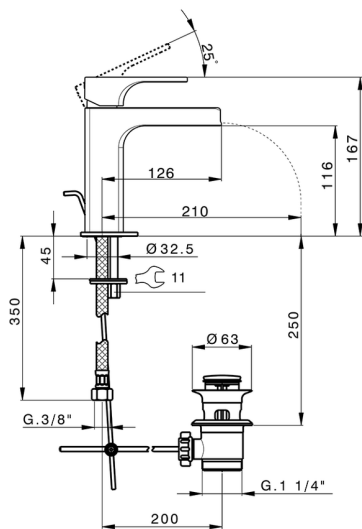

Lavabo monomando large CUBIC_CU00C494

MODELO **CU00C494**

Lavabo monomando large, caño cascada, con desagüe automático 1"1/4, latiguillos acero G.3/8"

ACABADOS DISPONIBLES

- 
21 21 Cromo
- 
2B 2B Niquel Brillo
- 
2F 2F Niquel Cepillado

CARACTERÍSTICAS

Recambio Cartucho **ZZ94240000**

Cartucho Monomando 25 mm

2026-06-24