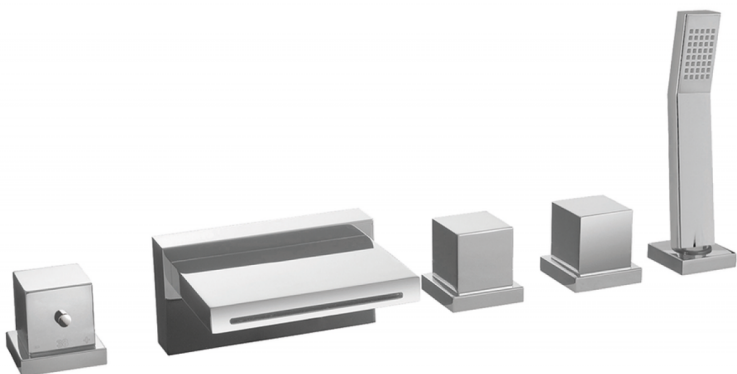

## Borde bañera termostático 5 agujeros ROADSTER ACCENT\_RAT77010

MODELO **RAT77010**

Borde bañera termostático 5 agujeros,desviador 2 salidas,duchita una función Quad,flexible extraíble 150 cm

ACABADOS DISPONIBLES

-  **21** 21 Cromo
-  **2B** 2B Niquel Brillo
-  **2F** 2F Niquel Cepillado
-  **2Q** 2Q Black Titanium
-  **40** 40 Negro Mate
-  **4Q** 4Q Blanco Mate

CARACTERÍSTICAS

Recambio Cartucho **24.04A.PP**

**Cartucho Termostático Plus P 8X20**

### Termostático

El termostático Cisal es tu gestor personal del agua, ayudándote a manejar, controlar y ahorrar agua y energía.

2025-01-15