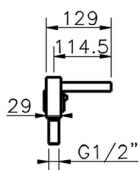

## Borde bañera termostático 5 agujeros ROADSTER ACCENT\_RAT77010

MODELO **RAT77010**

Borde bañera termostático 5 agujeros,desviador 2 salidas,duchita una función Quad,flexible extraíble 150 cm

ACABADOS DISPONIBLES

-  **21** 21 Cromo
-  **2B** 2B Niquel Brillo
-  **2F** 2F Niquel Cepillado
-  **2Q** 2Q Black Titanium
-  **40** 40 Negro Mate
-  **4Q** 4Q Blanco Mate

CARACTERÍSTICAS

Recambio Cartucho **24.04A.PP**

**Cartucho Termostático Plus P 8X20**