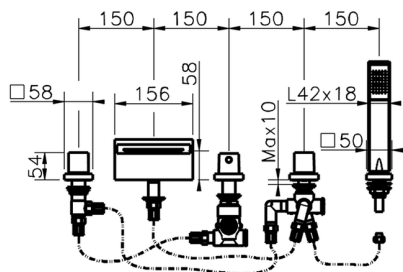

## Borde bañera termostático 5 agujeros ROADSTER ACCENT\_RAT77010

MODELO **RAT77010**

Borde bañera termostático 5 agujeros,desviador 2 salidas,duchita una función Quad,flexible extraíble 150 cm

ACABADOS DISPONIBLES

-  **21** 21 Cromo
-  **2B** 2B Niquel Brillo
-  **2F** 2F Niquel Cepillado
-  **2Q** 2Q Black Titanium
-  **40** 40 Negro Mate
-  **4Q** 4Q Blanco Mate

CARACTERÍSTICAS

Recambio Cartucho **24.04A.PP**

**Cartucho Termostático Plus P 8X20**