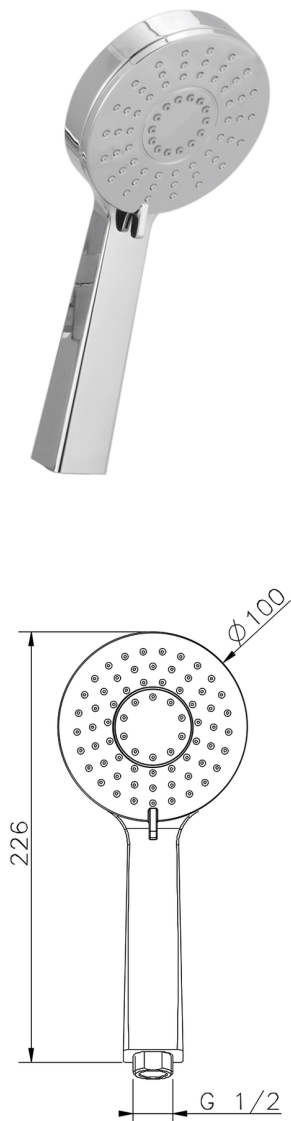

Duchita Lodge SHOWER_DS014380

MODELO **DS014380**

Duchita Lodge, 3 funciones Ø 100 mm de ABS

ACABADOS DISPONIBLES

21 21 Cromo

2B 2B Niquel Brillo

2F 2F Niquel Cepillado

40 40 Negro Mate

CARACTERÍSTICAS

2024-12-04