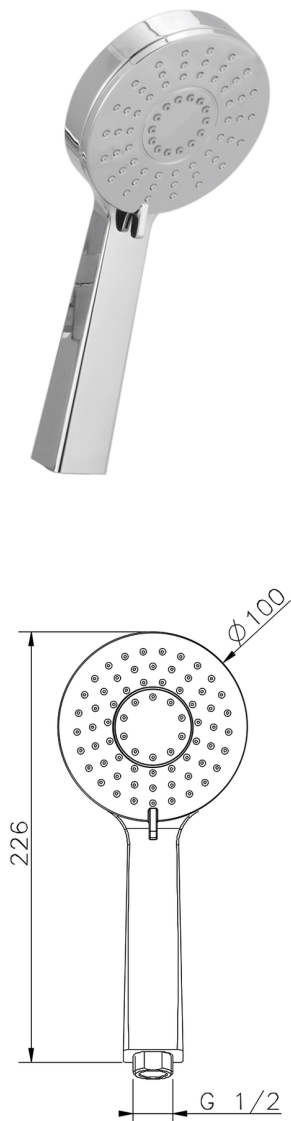

Duchita Lodge SHOWER_DS014380

MODELO **DS014380**

Duchita Lodge, 3 funciones Ø 100 mm de ABS

ACABADOS DISPONIBLES

21 21 Cromo

2B 2B Niquel Brillo

2F 2F Niquel Cepillado

40 40 Negro Mate

CARACTERÍSTICAS

2024-12-22