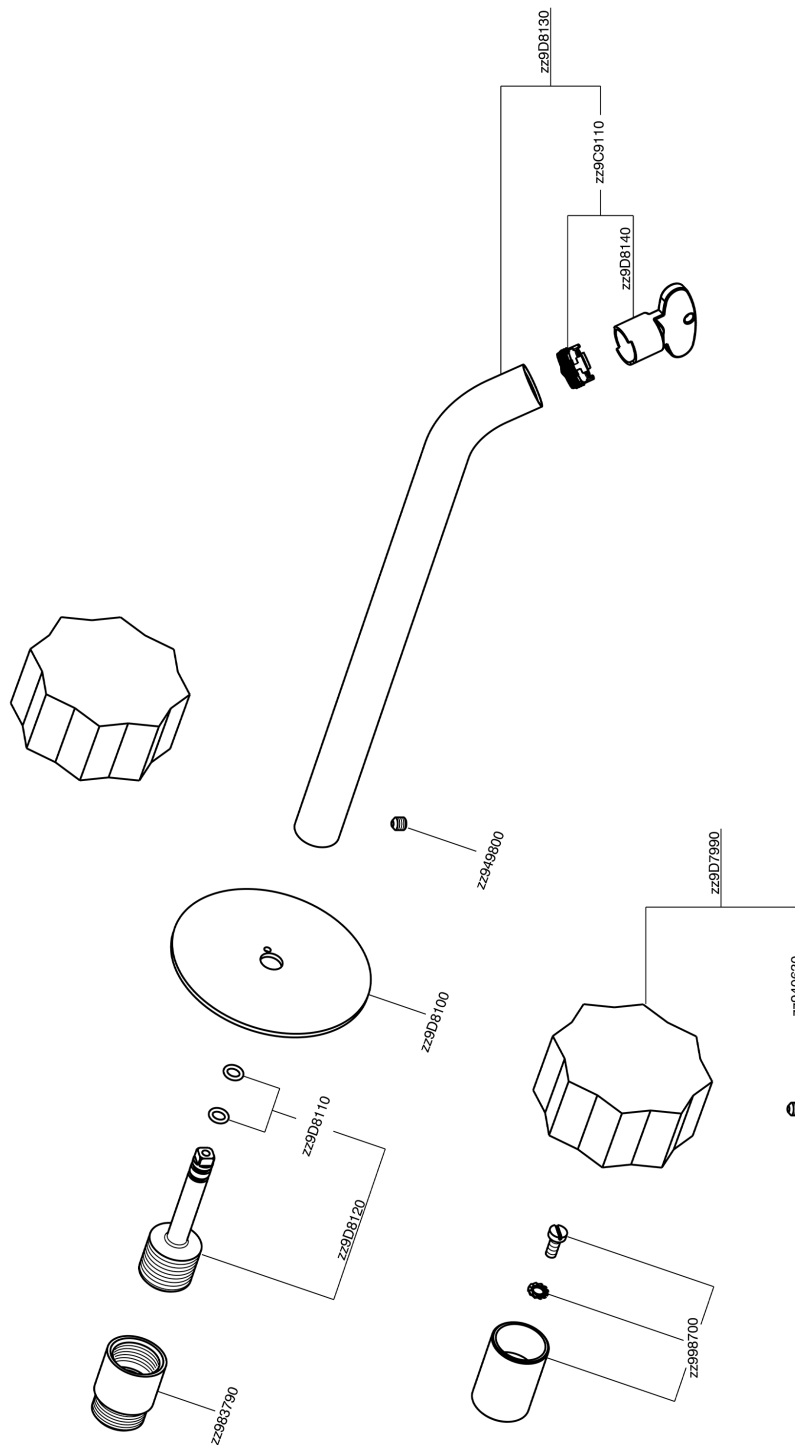

Parte esterna lavabo de pared MARBLE X32_X5013511

X5013511

<https://es.cisal.it/parte-externa-lavabo-de-pared-marble-x32x5013511>

Parte empotrada lavabo de pared EMPOTRADO_ZA033510

ZA033510

<https://es.cisal.it/parte-empotrada-lavabo-de-pared-empotradoza033510>