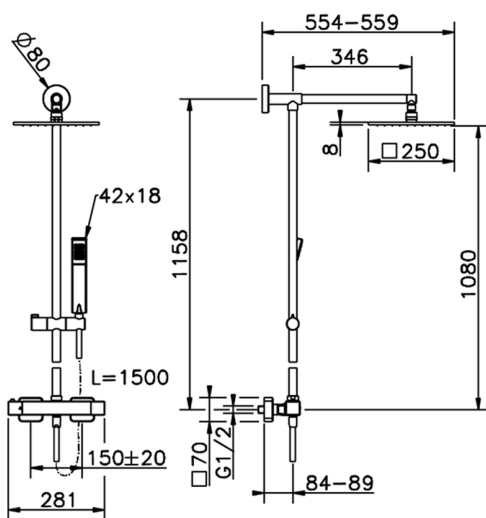

Columna termostática ducha 2 funciones COLUMNAS DUCHA_RAC78010

MODELO **RAC78010**

Columna termostática ducha 2 funciones, devia stop 2 salidas, columna fija, soporte duchita corredizo, duchita una función Quad 42x18 mm de ABS, rociador cuadrado 250x250 mm de LATÓN, flexible liso SILVERFLEX 150 cm

ACABADOS DISPONIBLES

21 21 Cromo

CARACTERÍSTICAS

Recambio Cartucho **22.04A.AR - ZZ97279004**

Cartucho Termostático Argo 2 (filtro largo)

DeviaStop

La tecnología Cisol DeviaStop le permite ajustar el caudal de agua y dirigirla hacia la salida elegida (rociador superior, ducha de mano, etc.).