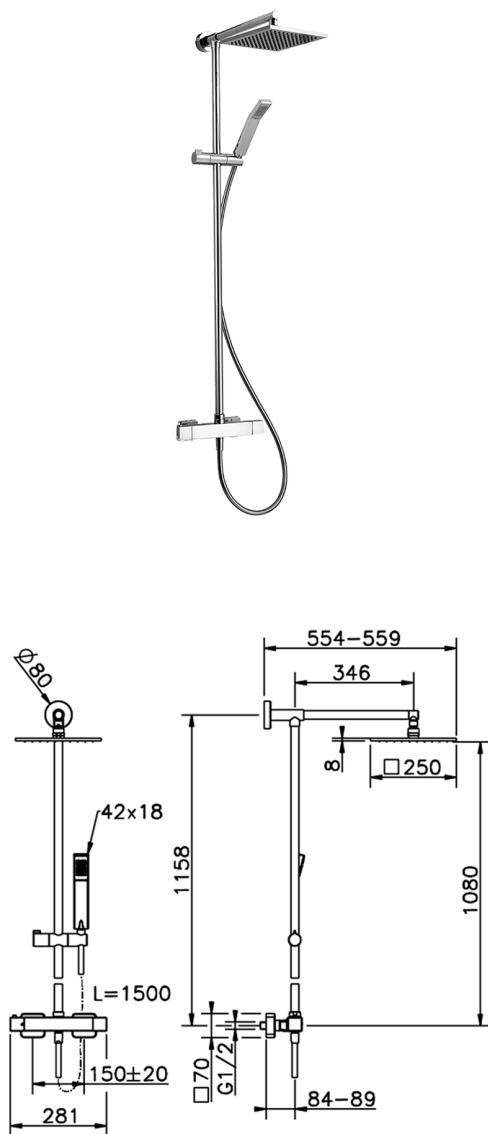

## Columna termostática ducha 2 funciones COLUMNAS DUCHA\_RAC78010

MODELO **RAC78010**

Columna termostática ducha 2 funciones, devia stop 2 salidas, columna fija, soporte duchita corredizo, duchita una función Quad 42x18 mm de ABS, rociador cuadrado 250x250 mm de LATÓN, flexible liso SILVERFLEX 150 cm

ACABADOS DISPONIBLES

**21** 21 Cromo

CARACTERÍSTICAS

Recambio Cartucho **22.04A.AR - ZZ97279004**

**Cartucho Termostático Argo 2 (filtro lungo)**

### DeviaStop

La tecnología Cisal DeviaStop le permite ajustar el caudal de agua y dirigirla hacia la salida elegida (rociador superior, ducha de mano, etc.).

### SafeTouch

El sistema Cisal SafeTouch mantiene el cuerpo de la grifería frío al cuerpo durante el uso.