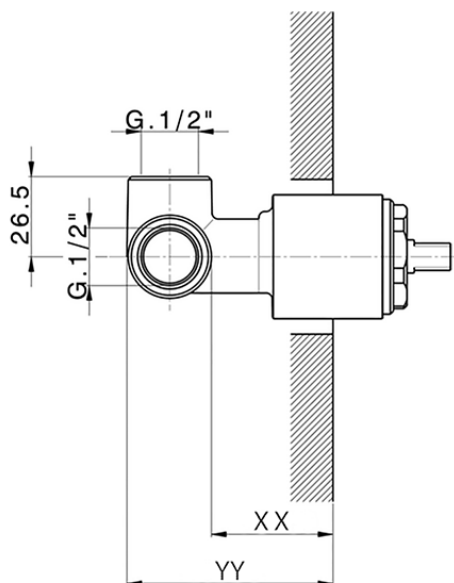

**Parte esterna monomando ducha empotrada HI-RISE\_RI003000**

RI003000

<https://es.cisal.it/parte-externa-monomando-ducha-empotrada-hi-rise-ri003000>

Piastra/Plate/Plaque/Platte/Placa

2-3mm: XX 27-47 YY 54-74

10mm: XX 16-40 YY 43-68

ZA005301

<https://es.cisal.it/parte-empotrada-monomando-ducha-empotrado-za005301>

Piastra/Plate/Plaque/Platte/Placa

2-3mm: XX 27-47 YY 54-74

10mm: XX 16-40 YY 43-68

ZA005300

<https://es.cisal.it/parte-empotrada-monomando-ducha-empotrado-za005300>