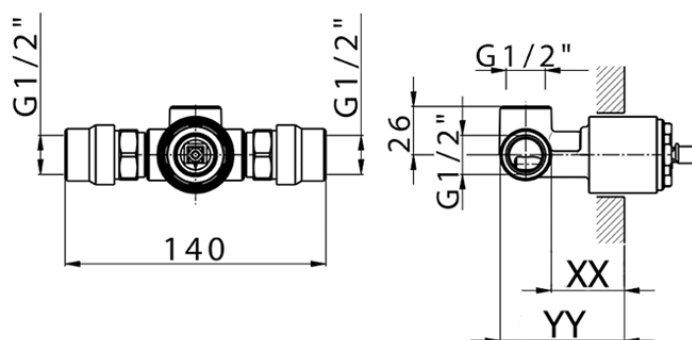

**Parte esterna monomando ducha empotrada HI-RISE\_RI003000**

RI003000

<https://es.cisal.it/parte-externa-monomando-ducha-empotrada-hi-rise-ri003000>

Piastra/Plate/Plaque/Platte/Placa

2-3mm: XX 27-47 YY 54-74

10mm: XX 16-40 YY 43-68

ZA005301

<https://es.cisal.it/parte-empotrada-monomando-ducha-empotrado-za005301>

Piastra/Plate/Plaque/Platte/Placa

2-3mm: XX 27-47 YY 54-74

10mm: XX 16-40 YY 43-68

ZA005300

<https://es.cisal.it/parte-empotrada-monomando-ducha-empotrado-za005300>