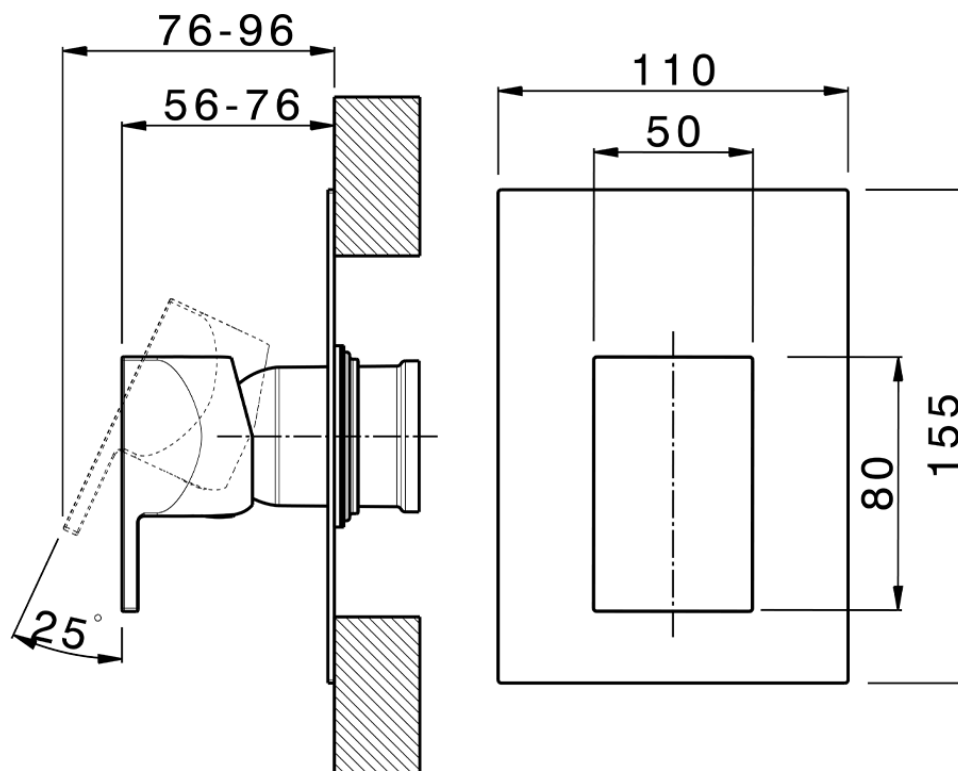

**Parte esterna monomando ducha empotrada HI-RISE\_RI003000**

RI003000

<https://es.cisal.it/parte-externa-monomando-ducha-empotrada-hi-rise-ri003000>

Piastra/Plate/Plaque/Platte/Placa

2-3mm: XX 27-47 YY 54-74

10mm: XX 16-40 YY 43-68

ZA005301

<https://es.cisal.it/parte-empotrada-monomando-ducha-empotrado-za005301>

Piastra/Plate/Plaque/Platte/Placa

2-3mm: XX 27-47 YY 54-74

10mm: XX 16-40 YY 43-68

ZA005300

<https://es.cisal.it/parte-empotrada-monomando-ducha-empotrado-za005300>