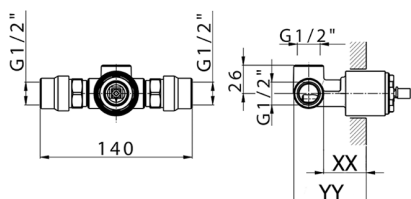

## Parte empotrada monomando ducha EMPOTRADO\_ZA005301

MODELO **ZA005301**

Parte empotrada monomando ducha, ducha empotrada 1/2", sin parte externa, con silenciadores

ACABADOS DISPONIBLES

**04** 04 Sin acabado

CARACTERÍSTICAS

Recambio Cartucho **ZZ94035000**

Empotrado **1**

**Cartucho Monomando 35 mm**

Piastra/Plate/Plaque/Platte/Placa  
 2-3mm: XX 27-47 YY 54-74  
 10mm: XX 16-40 YY 43-68

## Parte empotrada monomando ducha EMPOTRADO\_ZA005300

MODELO **ZA005300**

Parte empotrada monomando ducha, ducha empotrada 1/2", sin parte externa

ACABADOS DISPONIBLES

**04** 04 Sin acabado

CARACTERÍSTICAS