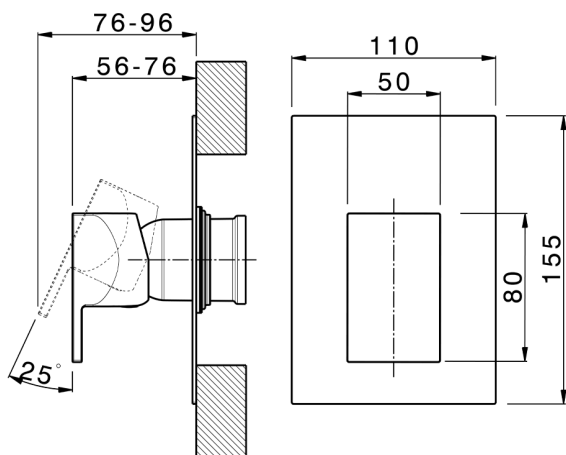

## Parte externa monomando ducha empotrada HI-RISE\_RI003000

MODELO **RI003000**

Parte externa monomando ducha empotrada, sin parte empotrada, para art. ZA005300-ZA005301

## Parte empotrada monomando ducha EMPOTRADO\_ZA005301

MODELO **ZA005301**

Parte empotrada monomando ducha, ducha empotrada 1/2", sin parte externa, con silenciadores

ACABADOS DISPONIBLES

**04** 04 Sin acabado

CARACTERÍSTICAS

Recambio Cartucho **ZZ94035000**

Empotrado **1**

**Cartucho Monomando 35 mm**

Piastra/Plate/Plaque/Platte/Placa  
 2-3mm: XX 27-47 YY 54-74  
 10mm: XX 16-40 YY 43-68

## Parte empotrada monomando ducha EMPOTRADO\_ZA005300

MODELO **ZA005300**

Parte empotrada monomando ducha, ducha empotrada 1/2", sin parte externa

ACABADOS DISPONIBLES

**04** 04 Sin acabado

CARACTERÍSTICAS