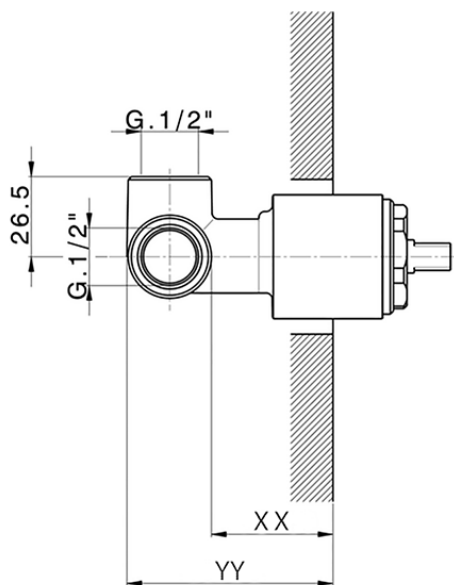

Parte esterna monomando ducha empotrada HI-RISE_RI003000

RI003000

<https://es.cisal.it/parte-externa-monomando-ducha-empotrada-hi-rise-ri003000>

Piastra/Plate/Plaque/Platte/Placa

2-3mm: XX 27-47 YY 54-74

10mm: XX 16-40 YY 43-68

ZA005301

<https://es.cisal.it/parte-empotrada-monomando-ducha-empotrado-za005301>

Piastra/Plate/Plaque/Platte/Placa

2-3mm: XX 27-47 YY 54-74

10mm: XX 16-40 YY 43-68

ZA005300

<https://es.cisal.it/parte-empotrada-monomando-ducha-empotrado-za005300>