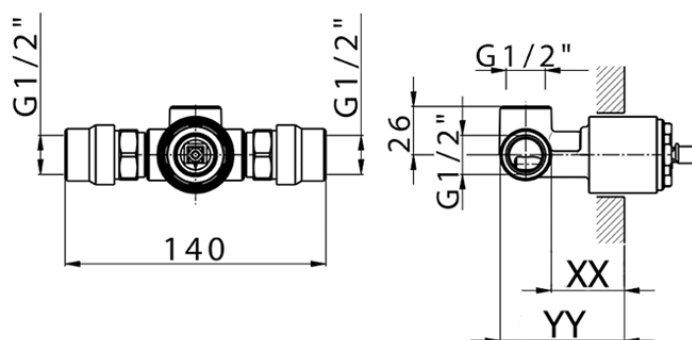

Parte esterna monomando ducha empotrada HI-RISE_RI003000

RI003000

<https://es.cisal.it/parte-externa-monomando-ducha-empotrada-hi-rise-ri003000>

Piastra/Plate/Plaque/Platte/Placa

2-3mm: XX 27-47 YY 54-74

10mm: XX 16-40 YY 43-68

ZA005301

<https://es.cisal.it/parte-empotrada-monomando-ducha-empotrado-za005301>

Piastra/Plate/Plaque/Platte/Placa

2-3mm: XX 27-47 YY 54-74

10mm: XX 16-40 YY 43-68

ZA005300

<https://es.cisal.it/parte-empotrada-monomando-ducha-empotrado-za005300>