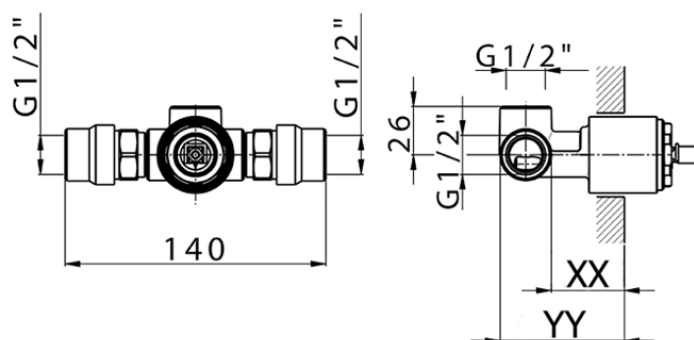

Parte esterna monomando ducha empotrada HI-RISE_RI003000

RI003000

<https://es.cisal.it/parte-externa-monomando-ducha-empotrada-hi-rise-ri003000>

Piastra/Plate/Plaque/Platte/Placa

2-3mm: XX 27-47 YY 54-74

10mm: XX 16-40 YY 43-68

ZA005301

<https://es.cisal.it/parte-empotrada-monomando-ducha-empotrado-za005301>

Piastra/Plate/Plaque/Platte/Placa

2-3mm: XX 27-47 YY 54-74

10mm: XX 16-40 YY 43-68

ZA005300

<https://es.cisal.it/parte-empotrada-monomando-ducha-empotrado-za005300>