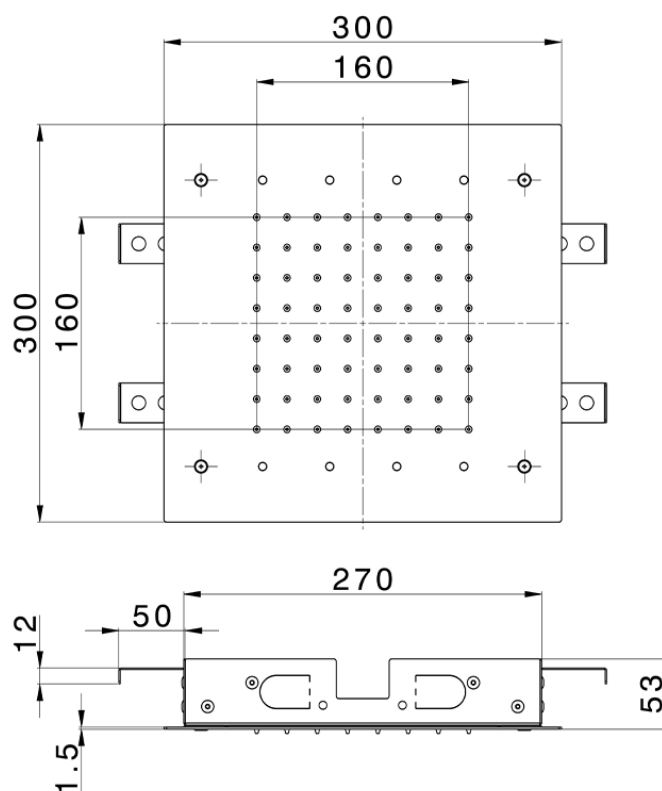

Rociadores de techo 300x300 mm ZEN SHOWER_ZS0C0360

ZS0C0360

<https://es.cisal.it/rociadores-de-techo-300x300-mm-zen-shower-zs0c0360>

2024-11-21