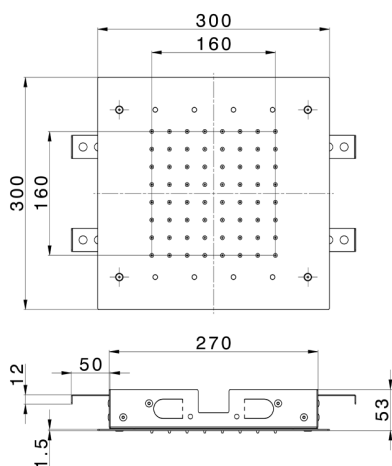

## Rociadores de techo 300x300 mm ZEN SHOWER\_ZS0C0360

MODELO **ZS0C0360**

Rociadores de techo 300x300 mm, funciones lluvia, cromoterapia, con mando a distancia incluido, acero inoxidable AISI 304