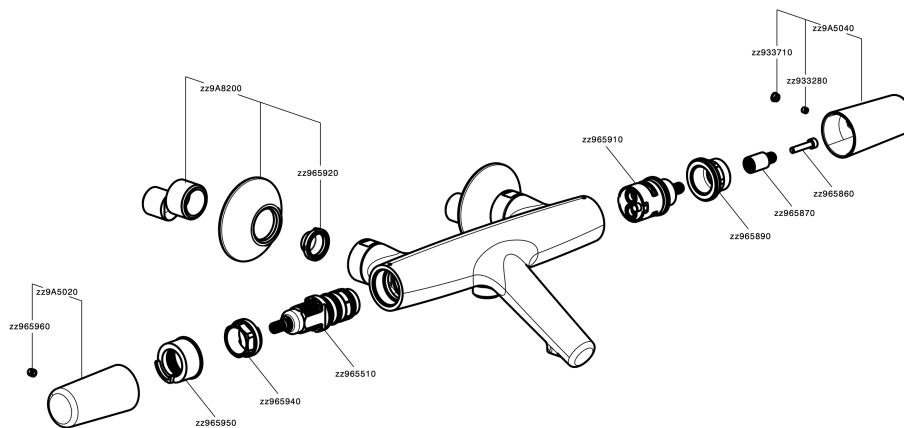

Bañera termostática VITA_VIT21010

VIT21010

<https://es.cisal.it/banera-termostatica-vita-vit21010>

2025-01-15