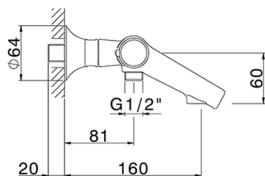

Bañera termostática VITA_VIT21010

MODELO **VIT21010**

Bañera termostática, sin conjunto ducha, conexión para flexible 1/2" M

ACABADOS DISPONIBLES

-  **21** 21 Cromo
-  **2Q** 2Q Black Titanium
-  **40** 40 Negro Mate
-  **4Q** 4Q Blanco Mate

CARACTERÍSTICAS

Recambio Cartucho **ZZ96551000**

Cartucho Termostático TMX 25

DeviaStop

La tecnología Cisal DeviaStop le permite ajustar el caudal de agua y dirigirla hacia la salida elegida (rociador superior, ducha de mano, etc.).