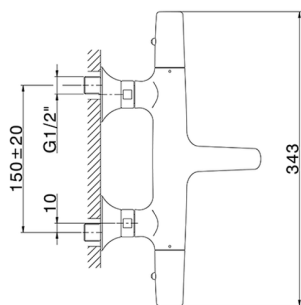

Bañera termostática VITA_VIT21010

MODELO **VIT21010**

Bañera termostática, sin conjunto ducha, conexión para flexible 1/2" M

ACABADOS DISPONIBLES

-  **21** 21 Cromo
-  **2Q** 2Q Black Titanium
-  **40** 40 Negro Mate
-  **4Q** 4Q Blanco Mate

CARACTERÍSTICAS

Recambio Cartucho **ZZ96551000**

Cartucho Termostático TMX 25

DeviaStop

La tecnología Cisal DeviaStop le permite ajustar el caudal de agua y dirigirla hacia la salida elegida (rociador superior, ducha de mano, etc.).