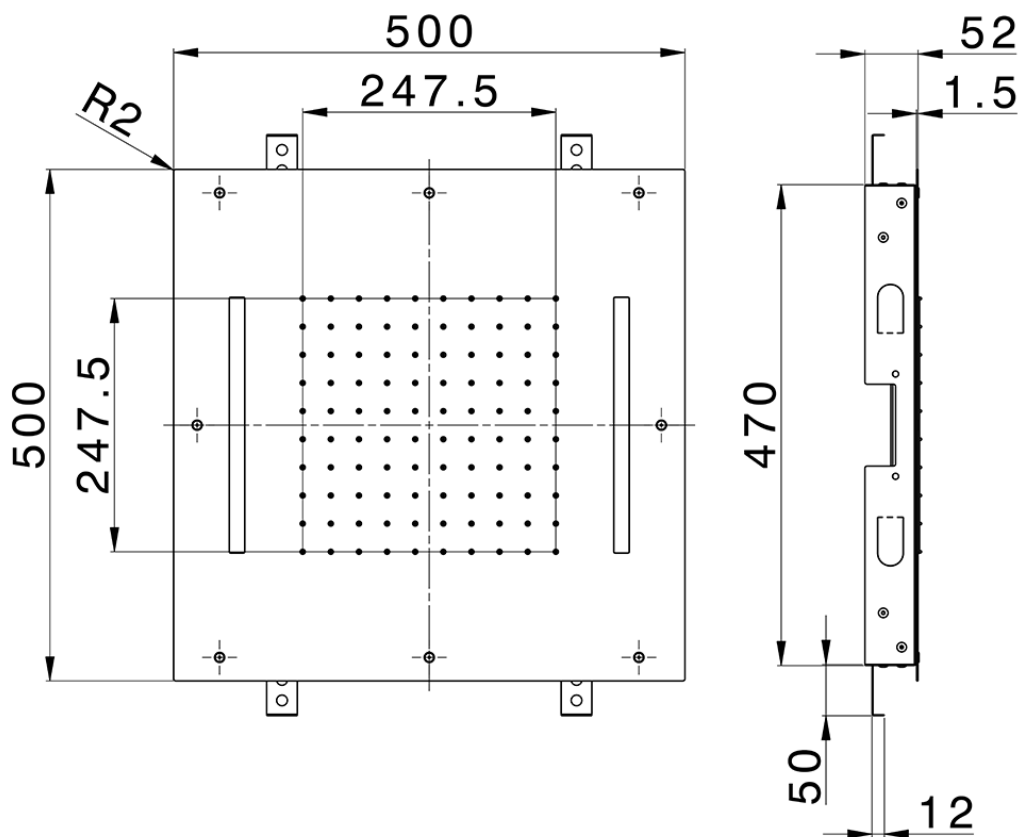

Rociador de techo con cromoterapia 500x500 mm ZEN SHOWER_ZS0C0070

ZS0C0070

<https://es.cisal.it/rociador-de-techo-con-cromoterapia-500x500-mm-zen-shower-zs0c0070>

2026-06-15