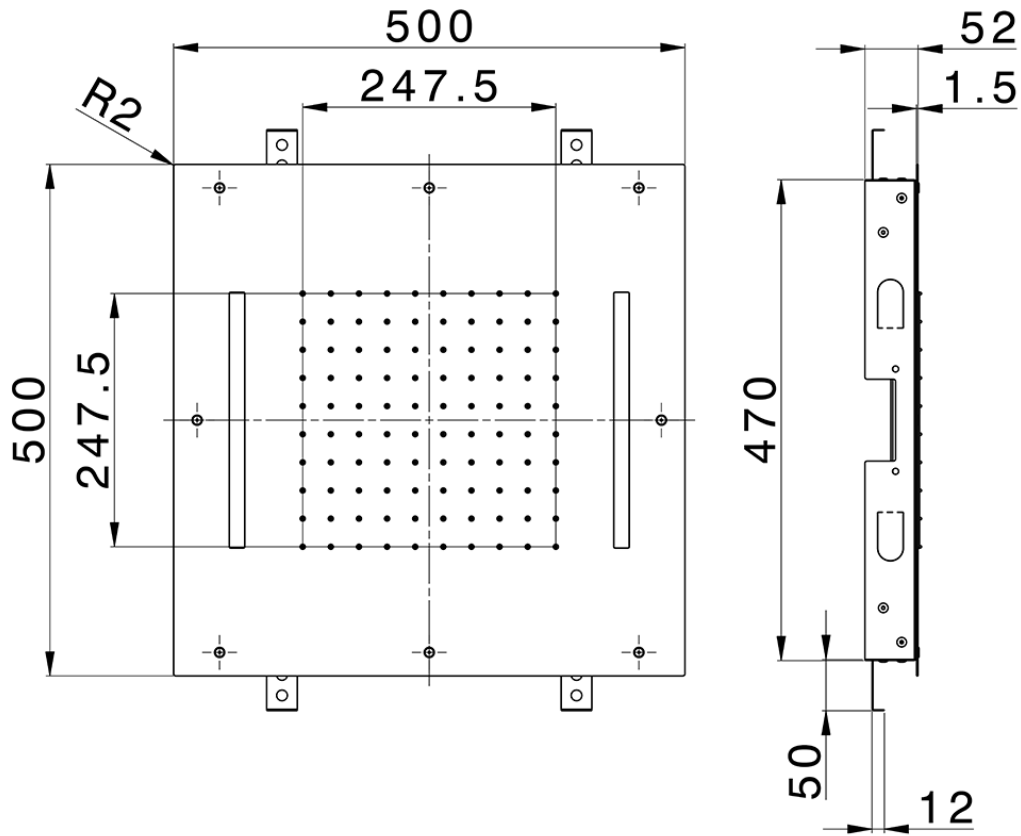

Rociador de techo con cromoterapia 500x500 mm ZEN SHOWER_ZS0C0070

ZS0C0070

<https://es.cisal.it/rociador-de-techo-con-cromoterapia-500x500-mm-zen-shower-zs0c0070>

2026-06-19