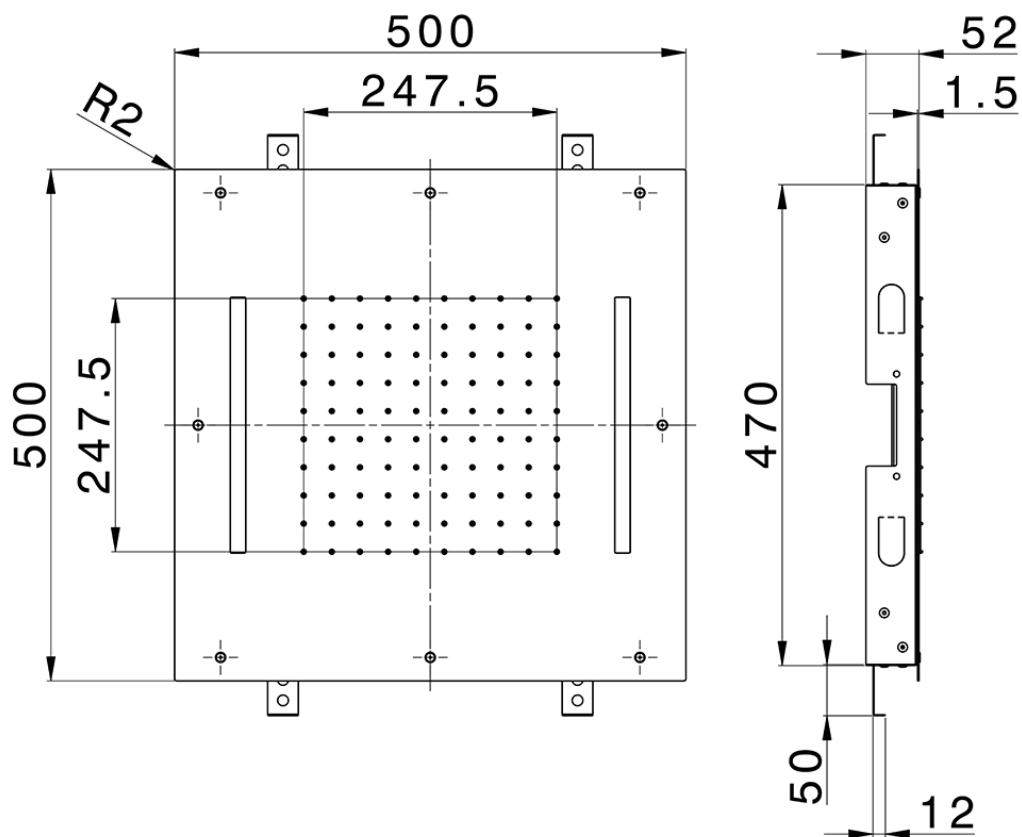

**Rociador de techo con cromoterapia 500x500 mm ZEN SHOWER\_ZS0C0070**

ZS0C0070

<https://es.cisal.it/rociador-de-techo-con-cromoterapia-500x500-mm-zen-shower-zs0c0070>

2026-06-19