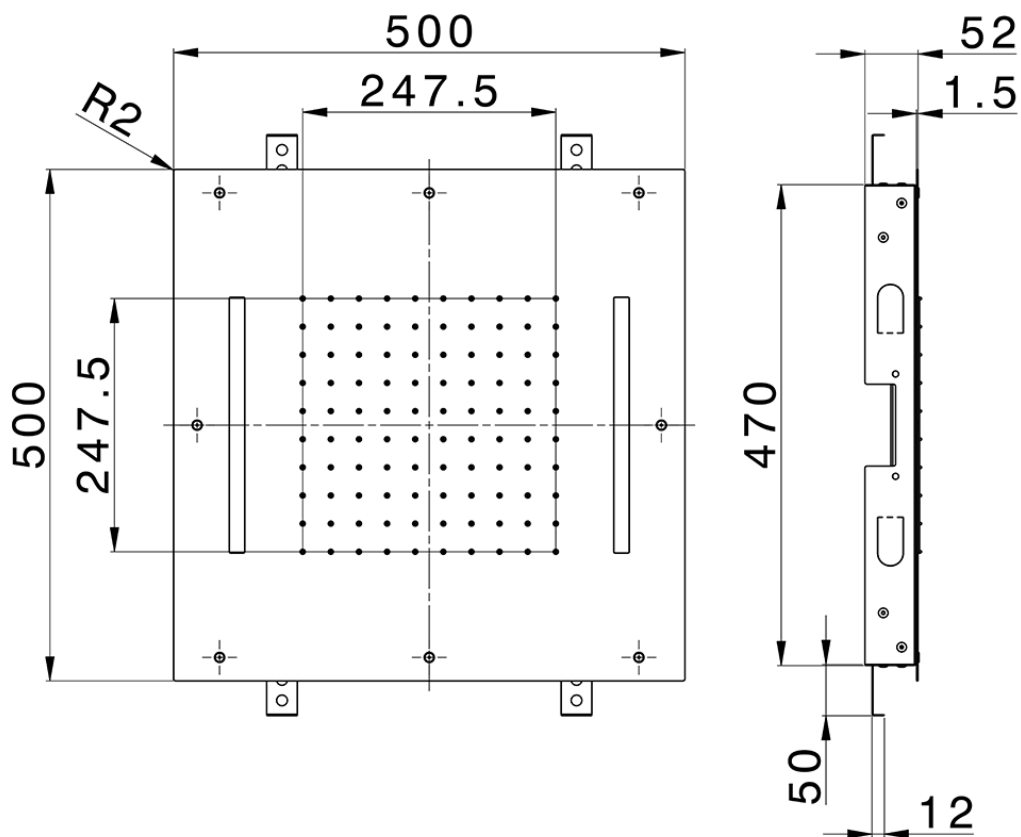

Rociador de techo con cromoterapia 500x500 mm ZEN SHOWER_ZS0C0070

ZS0C0070

<https://es.cisal.it/rociador-de-techo-con-cromoterapia-500x500-mm-zen-shower-zs0c0070>

2026-06-17