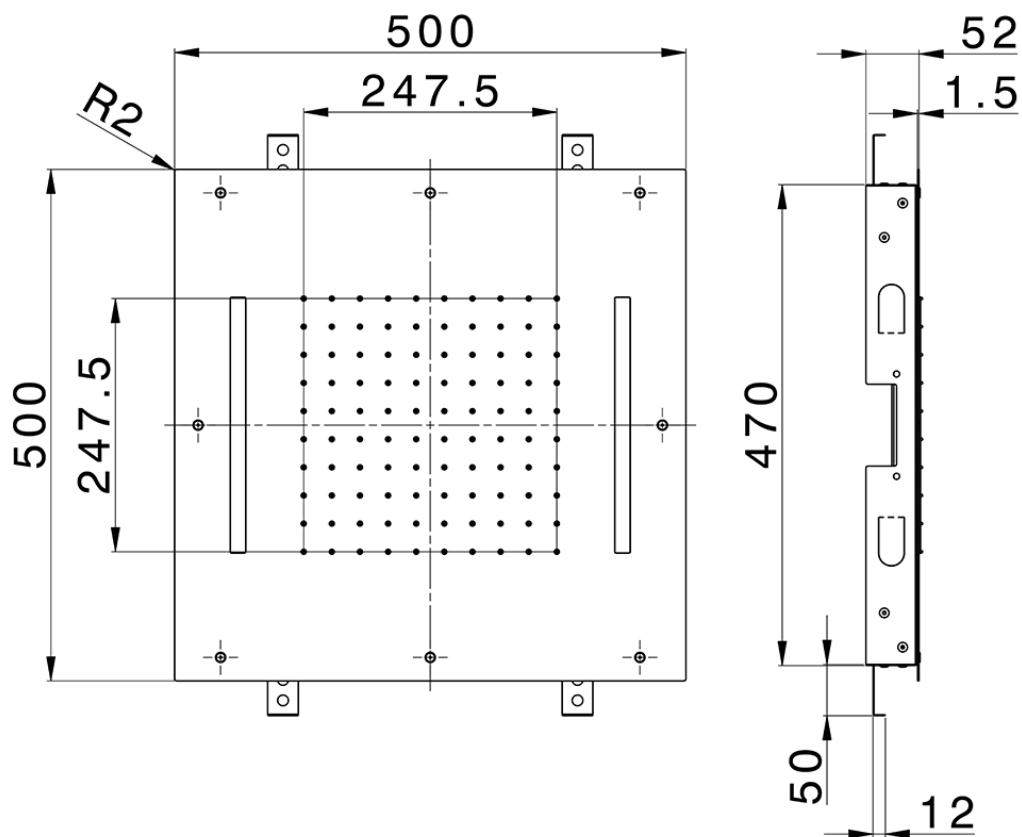

**Rociador de techo con cromoterapia 500x500 mm ZEN SHOWER\_ZS0C0070**

ZS0C0070

<https://es.cisal.it/rociador-de-techo-con-cromoterapia-500x500-mm-zen-shower-zs0c0070>

2026-05-01