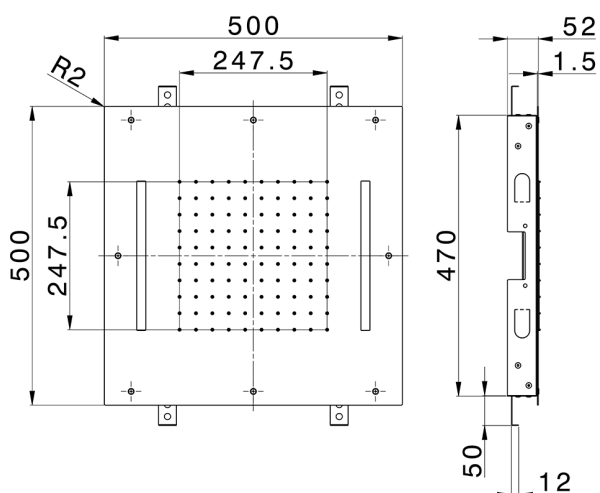

## Rociador de techo con cromoterapia 500x500 mm ZEN SHOWER\_ZS0C0070

MODELO **ZS0C0070**

Rociador de techo con cromoterapia 500x500 mm, funciones lluvia, cromoterapia, con mando a distancia incluido, acero inoxidable AISI 304

ACABADOS DISPONIBLES

-  **D1** D1 Inox Cepillado
-  **40** 40 Negro Mate
-  **4Q** 4Q Blanco Mate
-  **5G** 5G Oro Rosa
-  **D2** D2 Inox brillo

CARACTERÍSTICAS

2026-05-01