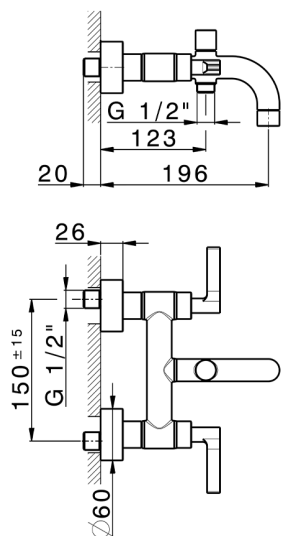

Bañera GRACE_GL000130

MODELO **GL000130**

Bañera, sin conjunto ducha, conexión para flexible 1/2" M

ACABADOS DISPONIBLES

-  **21** 21 Cromo
-  **2F** 2F Niquel Cepillado
-  **2W** 2W Oro Cepillado
-  **5H** 5H Dark Brass Brushed
-  **5L** 5L Brushed Black Titanium
-  **6T** 6T Cromo/Negro Mate