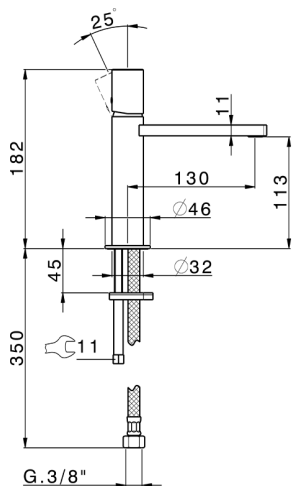

## Lavabo monomando large SMOOTH X32\_X4000504

MODELO **X4000504**

Lavabo monomando large, sin desagüe automático, latiguillos acero G.3/8", con palanca lisa, Inox AISI 316L

ACABADOS DISPONIBLES

-  **5H** 5H Dark Brass Brushed
-  **5L** 5L Brushed Black Titanium
-  **5N** 5N Oro Rosa Cepillado
-  **D1** D1 Inox Cepillado

CARACTERÍSTICAS

Recambio Cartucho **ZZ96550000**

**Cartucho Monomando 25 mm**

## Lavabo monomando large SMOOTH X32\_X4000504

X4000504

<https://es.cisal.it/lavabo-monomando-large-smooth-x32-x4000504>

2025-01-15