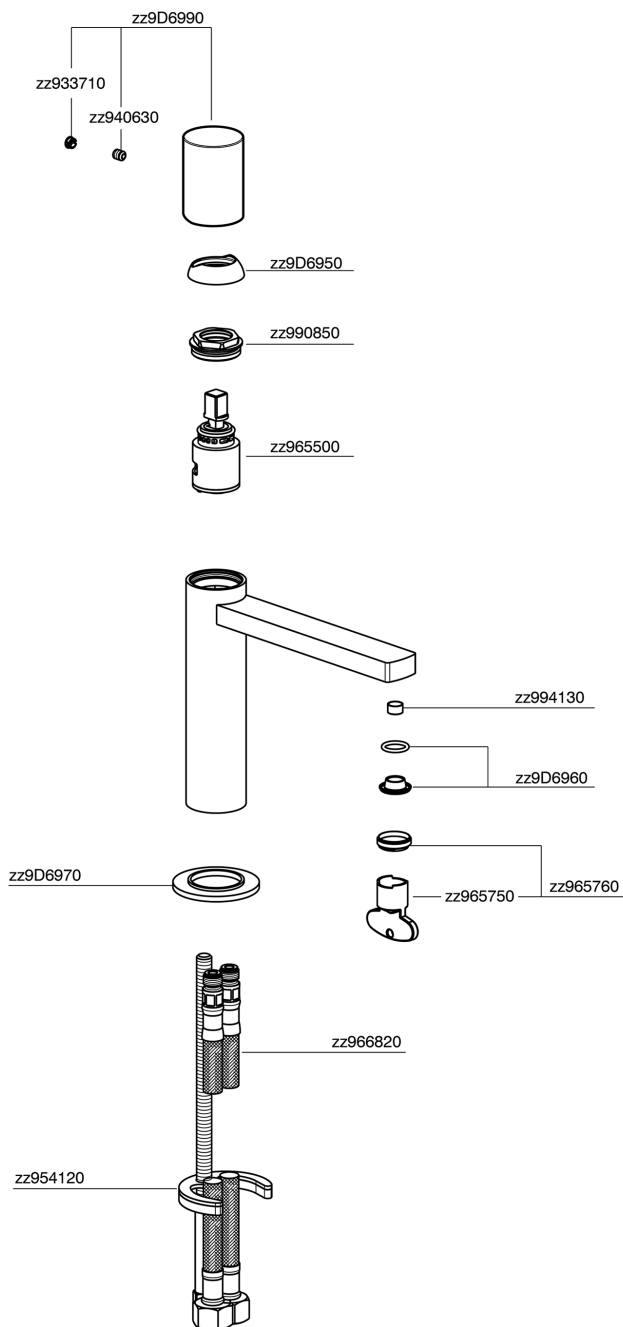

## Lavabo monomando large SMOOTH X32\_X4000504

MODELO **X4000504**

Lavabo monomando large, sin desagüe automático, latiguillos acero G.3/8", con palanca lisa, Inox AISI 316L

ACABADOS DISPONIBLES

-  **5H** 5H Dark Brass Brushed
-  **5L** 5L Brushed Black Titanium
-  **5N** 5N Oro Rosa Cepillado
-  **D1** D1 Inox Cepillado

CARACTERÍSTICAS

Recambio Cartucho **ZZ96550000**

**Cartucho Monomando 25 mm**

## Lavabo monomando large SMOOTH X32\_X4000504

X4000504

<https://es.cisal.it/lavabo-monomando-large-smooth-x32-x4000504>

2025-01-15