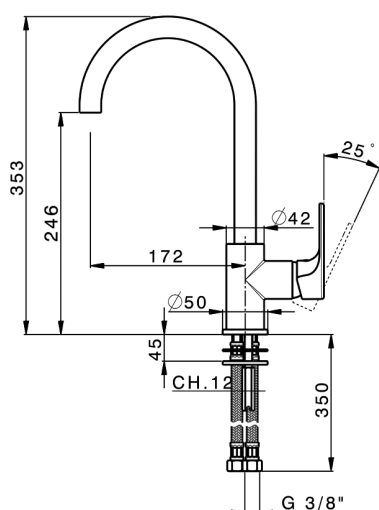

## Fregadero monomando EnergySave KITCHEN\_A3000535

MODELO **A3000535**

Fregadero monomando EnergySave, caño giratorio, latiguillos acero G.3/8"

### CARACTERÍSTICAS

Recambio Cartucho **ZZ95409000**

**Cartucho Monomando 35 mm**

#### EcoStop

La función EcoStop limita el caudal del agua aproximadamente el 50% de la salida máxima con una leve resistencia en la maneta. Basta con empujar ligeramente más allá de la mitad del tope sólo cuando se requiera la salida máxima de agua. Esto permitirá ahorrar hasta un 50% de agua.