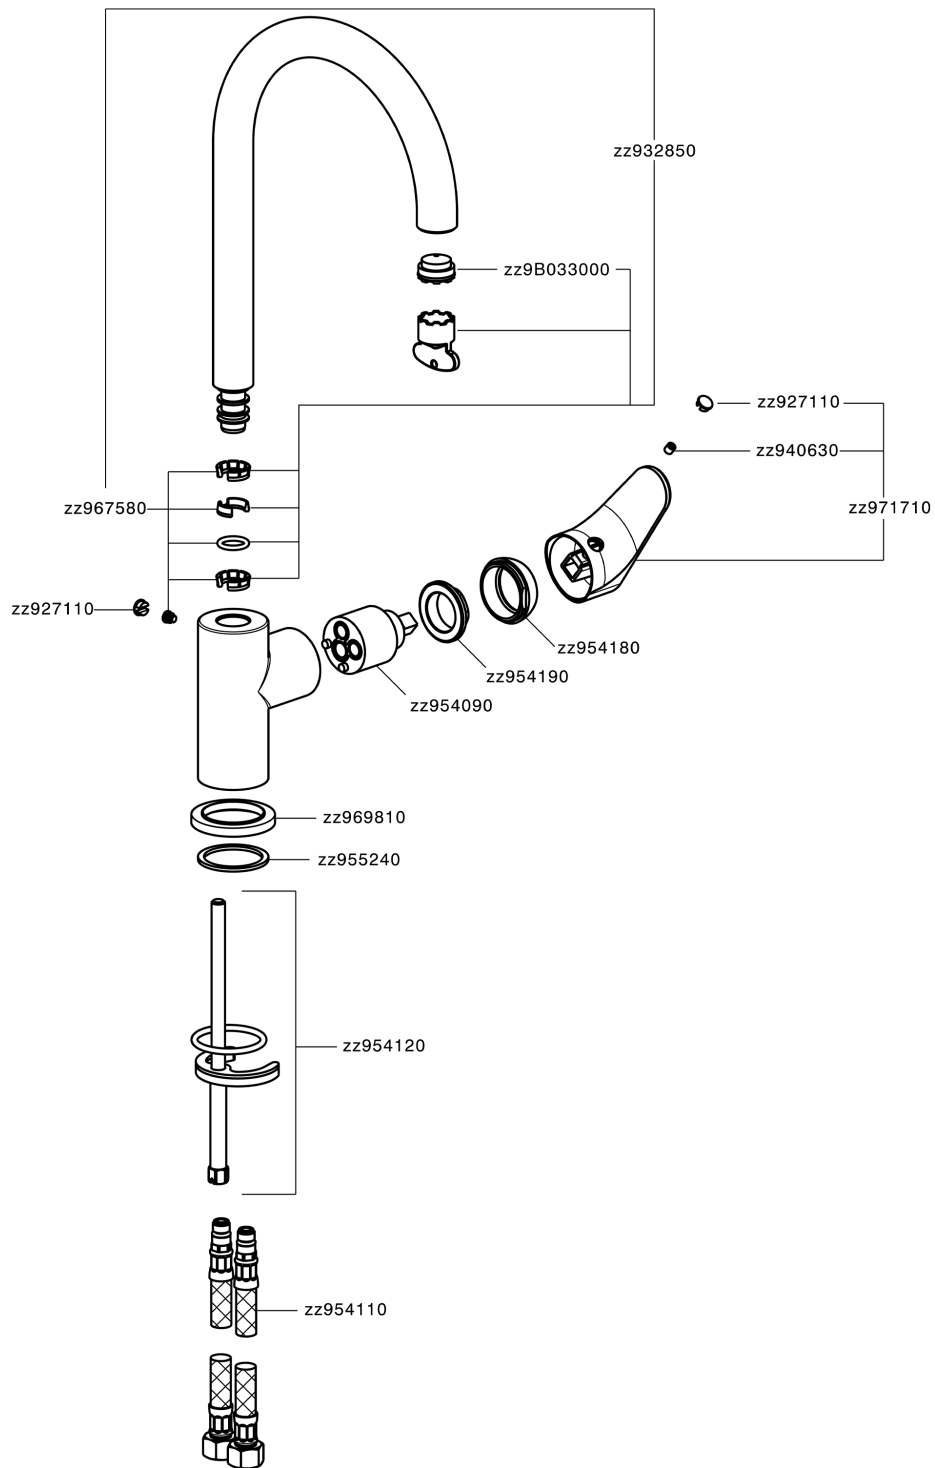

Fregadero monomando EnergySave KITCHEN_A3000535

A3000535

<https://es.cisal.it/fregadero-monomando-energysave-kitchen-a3000535>

2024-12-21