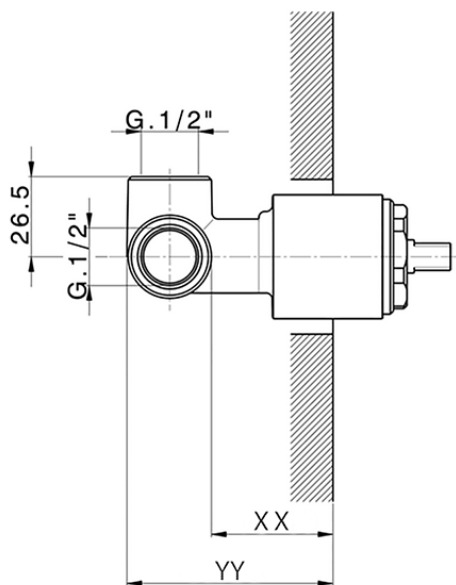

Parte esterna monomando ducha empotrada NUOVA LESS_LN003000

LN003000

<https://es.cisal.it/parte-externa-monomando-ducha-empotrada-nuova-less-ln003000>

Piastra/Plate/Plaque/Platte/Placa

2-3mm: XX 27-47 YY 54-74

10mm: XX 16-40 YY 43-68

ZA005301

<https://es.cisal.it/parte-empotrada-monomando-ducha-empotrado-za005301>

Piastra/Plate/Plaque/Platte/Placa

2-3mm: XX 27-47 YY 54-74

10mm: XX 16-40 YY 43-68

ZA005300

<https://es.cisal.it/parte-empotrada-monomando-ducha-empotrado-za005300>