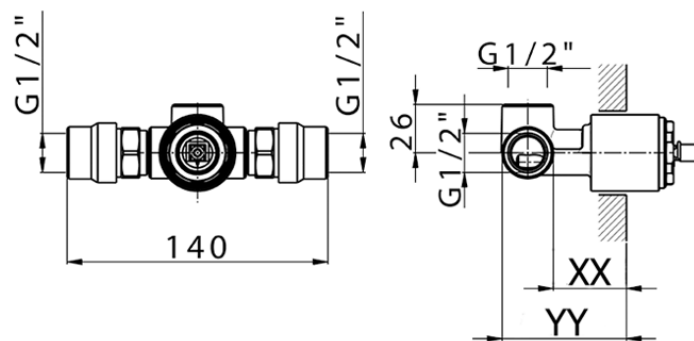

Parte esterna monomando ducha empotrada NUOVA LESS_LN003000

LN003000

<https://es.cisal.it/parte-externa-monomando-ducha-empotrada-nuova-less-ln003000>

Piastra/Plate/Plaque/Platte/Placa

2-3mm: XX 27-47 YY 54-74

10mm: XX 16-40 YY 43-68

ZA005301

<https://es.cisal.it/parte-empotrada-monomando-ducha-empotrado-za005301>

Piastra/Plate/Plaque/Platte/Placa

2-3mm: XX 27-47 YY 54-74

10mm: XX 16-40 YY 43-68

ZA005300

<https://es.cisal.it/parte-empotrada-monomando-ducha-empotrado-za005300>