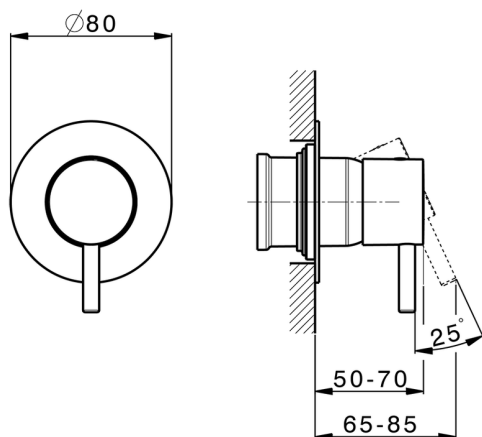

Parte externa monomando ducha empotrada NUOVA LESS_LN003000

MODELO **LN003000**

Parte externa monomando ducha empotrada, sin parte empotrada, para art. ZA005300

ACABADOS DISPONIBLES

-  **21** 21 Cromo
-  **2F** 2F Niquel Cepillado
-  **40** 40 Negro Mate
-  **4Q** 4Q Blanco Mate

CARACTERÍSTICAS

Instalación **Empotrado**
 Empotrado 2 **ZA005301**
ZA005300

Parte esterna monomando ducha empotrada NUOVA LESS_LN003000

LN003000

<https://es.cisal.it/parte-externa-monomando-ducha-empotrada-nuova-less-ln003000>

Parte empotrada monomando ducha EMPOTRADO_ZA005301

MODELO **ZA005301**

Parte empotrada monomando ducha, ducha empotrada 1/2", sin parte externa, con silenciadores

ACABADOS DISPONIBLES

04 04 Sin acabado

CARACTERÍSTICAS

Piastra/Plate/Plaque/Platte/Placa
 2-3mm: XX 27-47 YY 54-74
 10mm: XX 16-40 YY 43-68

2025-01-15