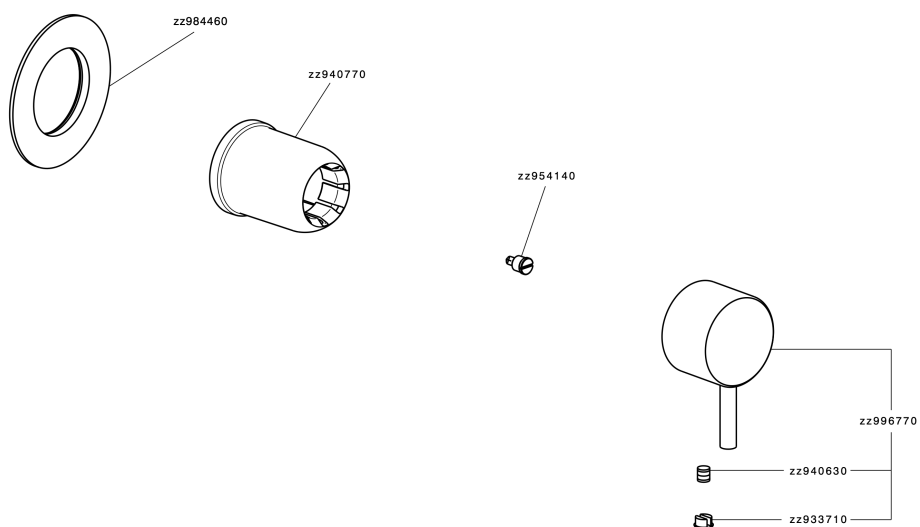

Parte externa monomando ducha empotrada NUOVA LESS_LN003000

MODELO **LN003000**

Parte externa monomando ducha empotrada, sin parte empotrada, para art. ZA005300

ACABADOS DISPONIBLES

-  **21** 21 Cromo
-  **2F** 2F Niquel Cepillado
-  **40** 40 Negro Mate
-  **4Q** 4Q Blanco Mate

CARACTERÍSTICAS

Instalación **Empotrado**
 Empotrado 2 **ZA005301**
ZA005300

Parte esterna monomando ducha empotrada NUOVA LESS_LN003000

LN003000

<https://es.cisal.it/parte-externa-monomando-ducha-empotrada-nuova-less-ln003000>

Parte empotrada monomando ducha EMPOTRADO_ZA005301

MODELO **ZA005301**

Parte empotrada monomando ducha, ducha empotrada 1/2", sin parte externa, con silenciadores

ACABADOS DISPONIBLES

04 04 Sin acabado

CARACTERÍSTICAS

Piastra/Plate/Plaque/Platte/Placa
 2-3mm: XX 27-47 YY 54-74
 10mm: XX 16-40 YY 43-68

2025-01-15