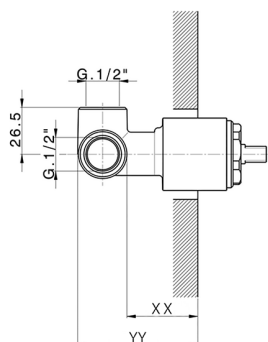

Parte empotrada monomando ducha EMPOTRADO_ZA005301

MODELO **ZA005301**

Parte empotrada monomando ducha, ducha empotrada 1/2", sin parte externa, con silenciadores

ACABADOS DISPONIBLES

04 04 Sin acabado

CARACTERÍSTICAS

Recambio Cartucho **ZZ94035000**

Empotrado **1**

Cartucho Monomando 35 mm

Piastra/Plate/Plaque/Platte/Placa
 2-3mm: XX 27-47 YY 54-74
 10mm: XX 16-40 YY 43-68

Parte empotrada monomando ducha EMPOTRADO_ZA005300

MODELO **ZA005300**

Parte empotrada monomando ducha, ducha empotrada 1/2", sin parte externa

ACABADOS DISPONIBLES

04 04 Sin acabado

CARACTERÍSTICAS

Recambio Cartucho **ZZ94035000**

Empotrado **1**

Cartucho Monomando 35 mm

Piastra/Plate/Plaque/Platte/Placa
 2-3mm: XX 27-47 YY 54-74
 10mm: XX 16-40 YY 43-68

2025-01-15