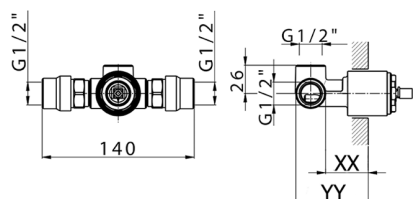

Parte empotrada monomando ducha EMPOTRADO_ZA005301

MODELO **ZA005301**

Parte empotrada monomando ducha, ducha empotrada 1/2", sin parte externa, con silenciadores

ACABADOS DISPONIBLES

04 04 Sin acabado

CARACTERÍSTICAS

Recambio Cartucho **ZZ94035000**

Empotrado **1**

Cartucho Monomando 35 mm

Piastra/Plate/Plaque/Platte/Placa
 2-3mm: XX 27-47 YY 54-74
 10mm: XX 16-40 YY 43-68

Parte empotrada monomando ducha EMPOTRADO_ZA005300

MODELO **ZA005300**

Parte empotrada monomando ducha, ducha empotrada 1/2", sin parte externa

ACABADOS DISPONIBLES

04 04 Sin acabado

CARACTERÍSTICAS

Recambio Cartucho **ZZ94035000**

Empotrado **1**

Cartucho Monomando 35 mm

Piastra/Plate/Plaque/Platte/Placa
 2-3mm: XX 27-47 YY 54-74
 10mm: XX 16-40 YY 43-68

2025-01-15