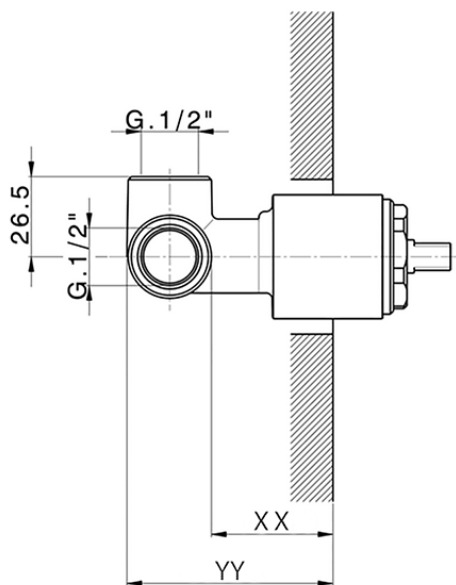

## Parte esterna monomando ducha empotrada NUOVA LESS\_LN003000

LN003000

<https://es.cisal.it/parte-externa-monomando-ducha-empotrada-nuova-less-ln003000>

Piastra/Plate/Plaque/Platte/Placa

2-3mm: XX 27-47 YY 54-74

10mm: XX 16-40 YY 43-68

ZA005301

<https://es.cisal.it/parte-empotrada-monomando-ducha-empotrado-za005301>

Piastra/Plate/Plaque/Platte/Placa

2-3mm: XX 27-47 YY 54-74

10mm: XX 16-40 YY 43-68

ZA005300

<https://es.cisal.it/parte-empotrada-monomando-ducha-empotrado-za005300>