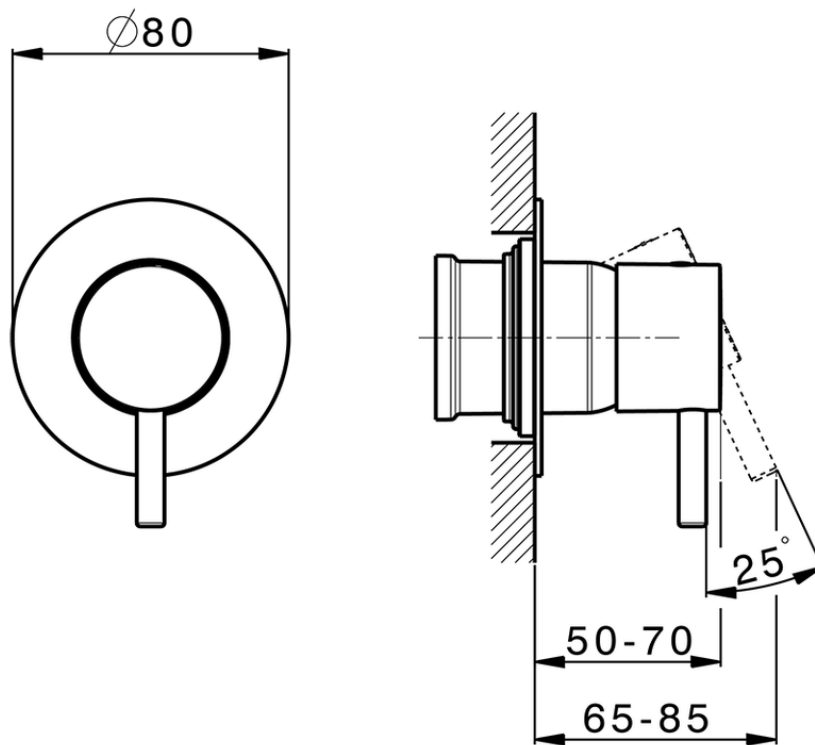

## Parte esterna monomando ducha empotrada NUOVA LESS\_LN003000

LN003000

<https://es.cisal.it/parte-externa-monomando-ducha-empotrada-nuova-less-ln003000>

Piastra/Plate/Plaque/Platte/Placa

2-3mm: XX 27-47 YY 54-74

10mm: XX 16-40 YY 43-68

ZA005301

<https://es.cisal.it/parte-empotrada-monomando-ducha-empotrado-za005301>

Piastra/Plate/Plaque/Platte/Placa

2-3mm: XX 27-47 YY 54-74

10mm: XX 16-40 YY 43-68

ZA005300

<https://es.cisal.it/parte-empotrada-monomando-ducha-empotrado-za005300>