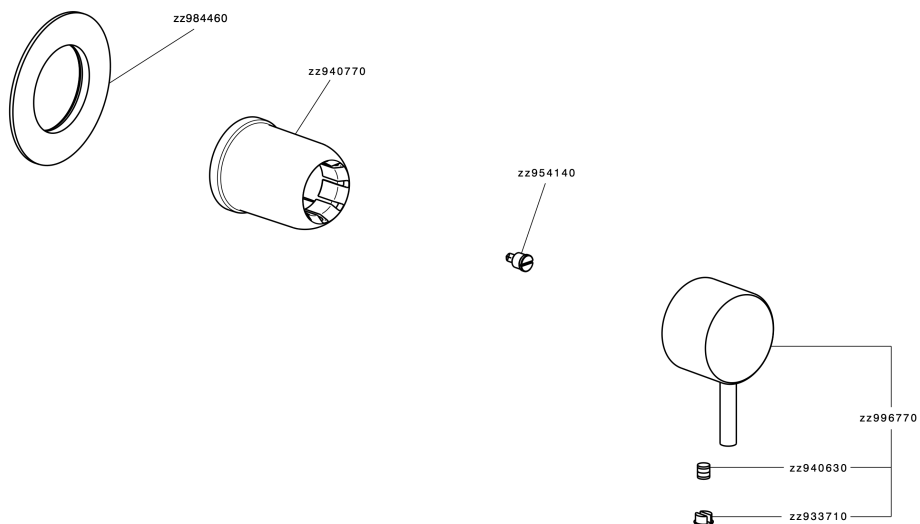

Parte esterna monomando ducha empotrada NUOVA LESS_LN003000

LN003000

<https://es.cisal.it/parte-externa-monomando-ducha-empotrada-nuova-less-ln003000>

Parte empotrada monomando ducha EMPOTRADO_ZA005301

ZA005301

<https://es.cisal.it/parte-empotrada-monomando-ducha-empotrado-za005301>

Parte empotrada monomando ducha EMPOTRADO_ZA005300

ZA005300

<https://es.cisal.it/parte-empotrada-monomando-ducha-empotrado-za005300>